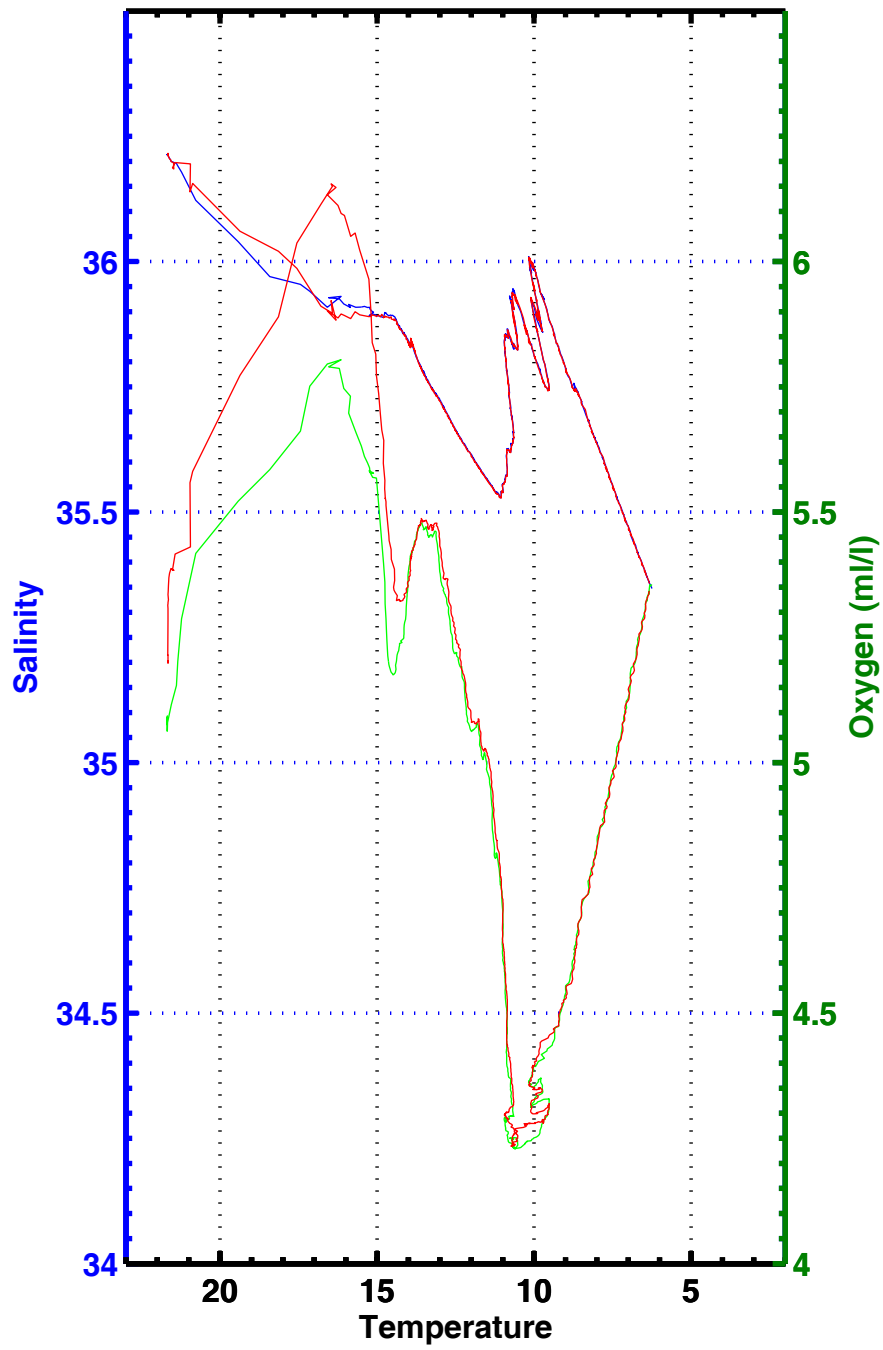

T-S , T-02 , station 3098