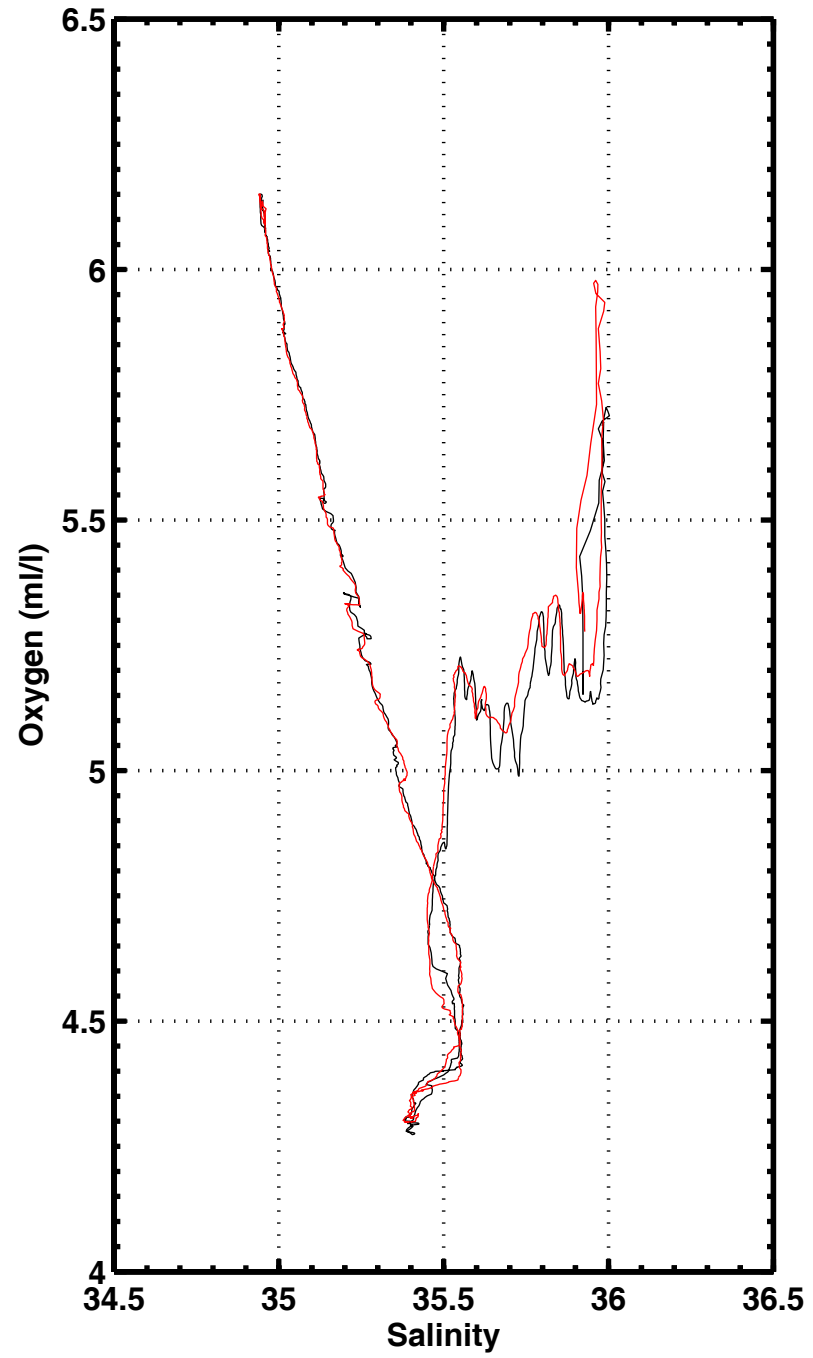

S-O2 , station 3053