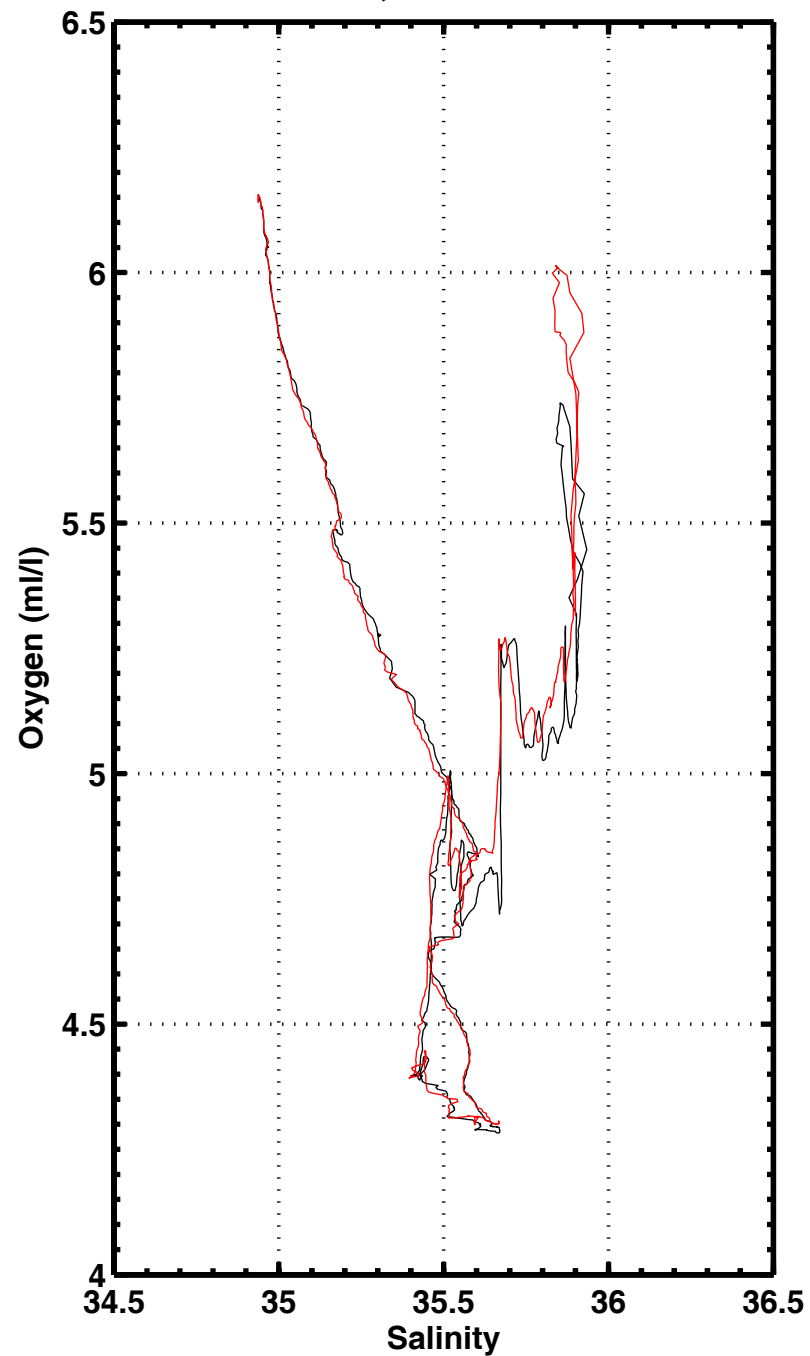

S-O2 , station 3058