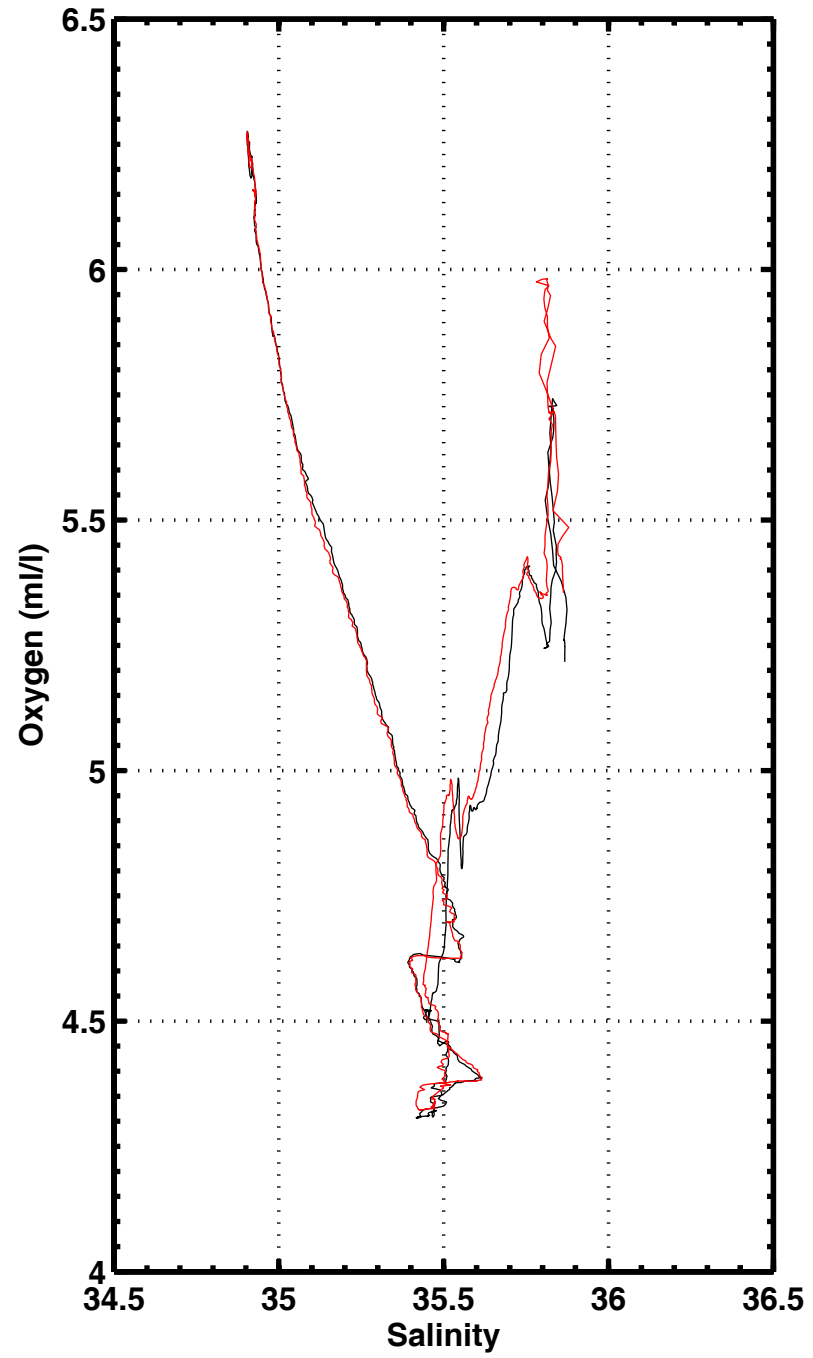

S-O2 , station 3074