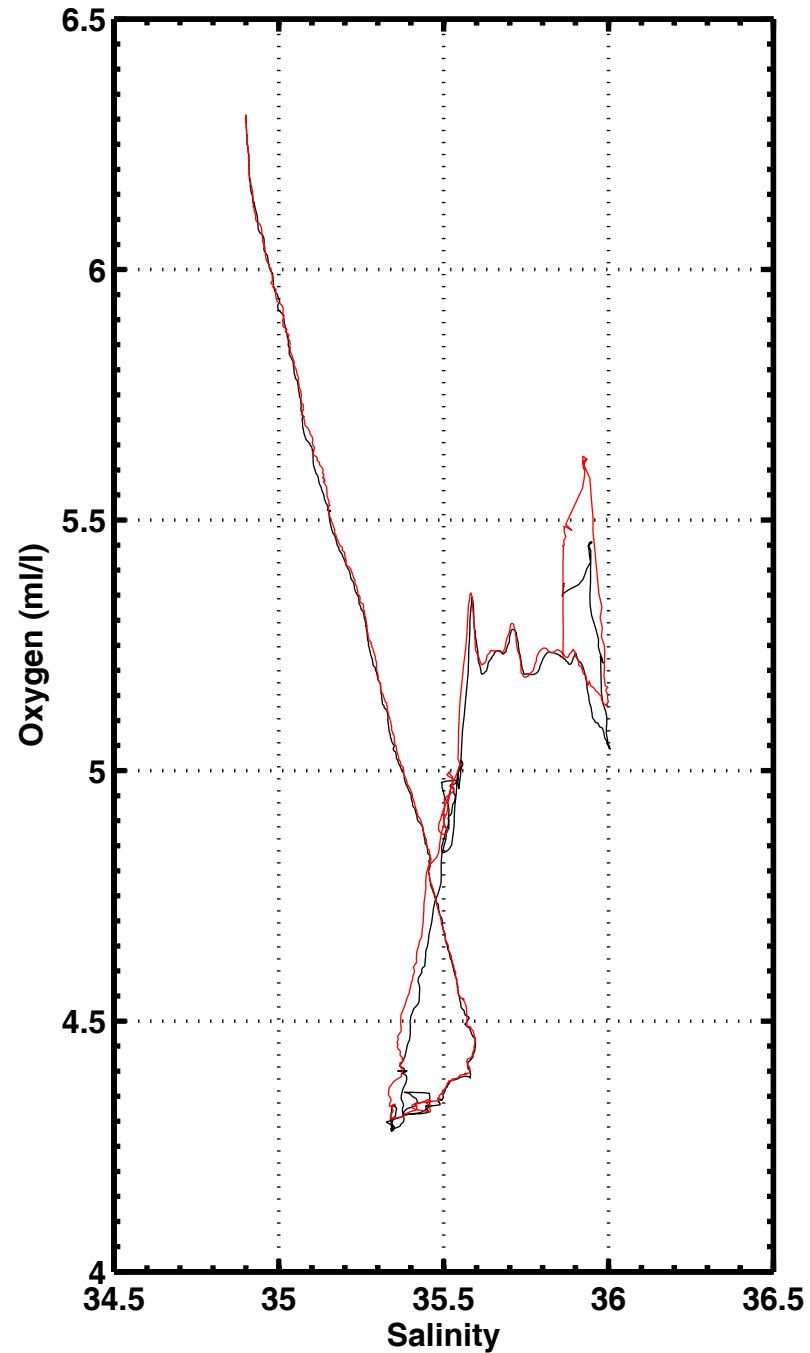

S-O2 , station 3069