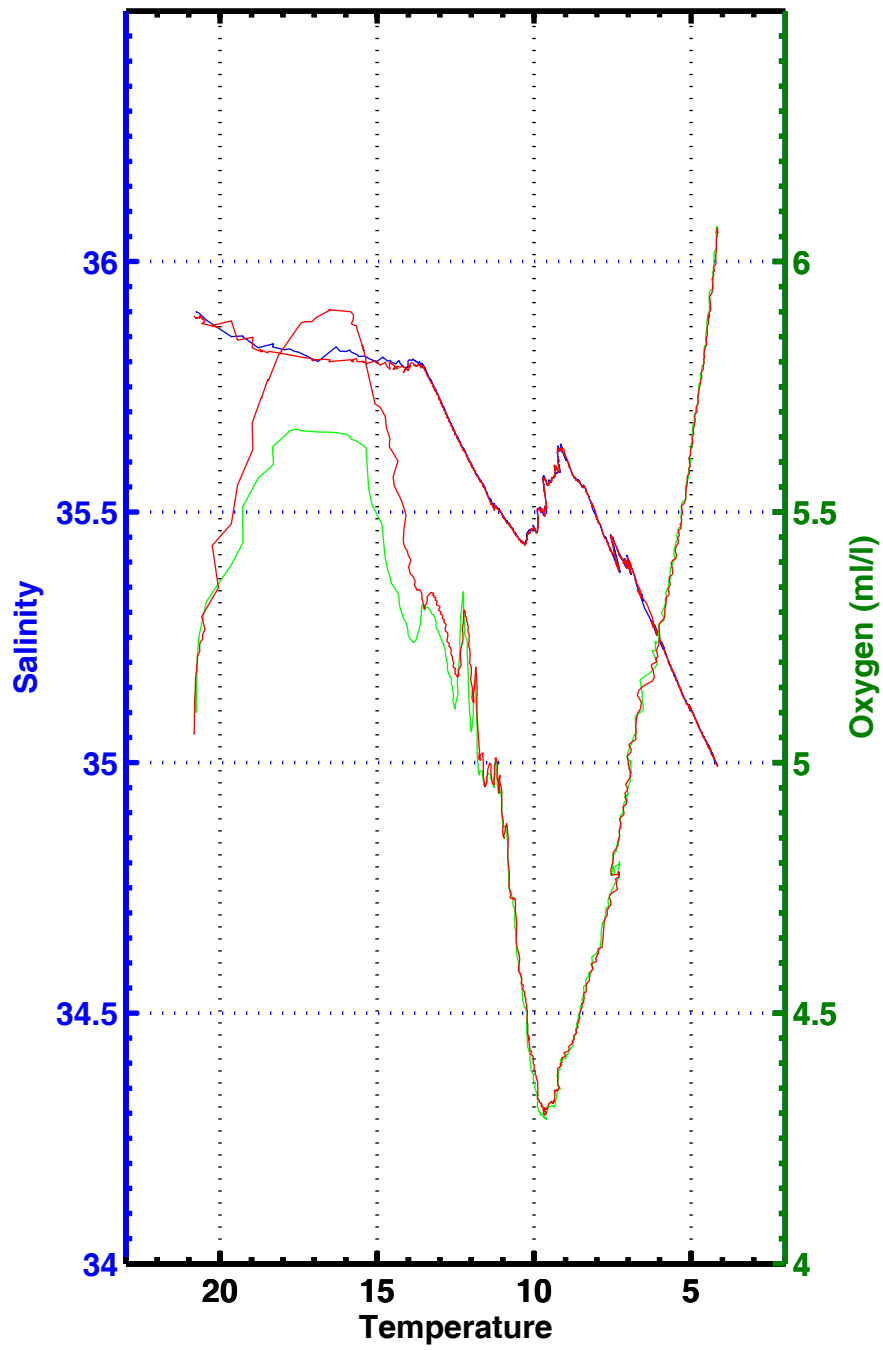

Tempe 3239**Sali 3239****Oxyg 3239**

T-S , T-02 , station 3240

S-02 , station 3240

Tempe 3240**Sali 3240****Oxyg 3240**

T-S , T-02 , station 3241

S-O2 , station 3241

Tempe 3241**Sali 3241****Oxyg 3241**

T-S , T-02 , station 3242