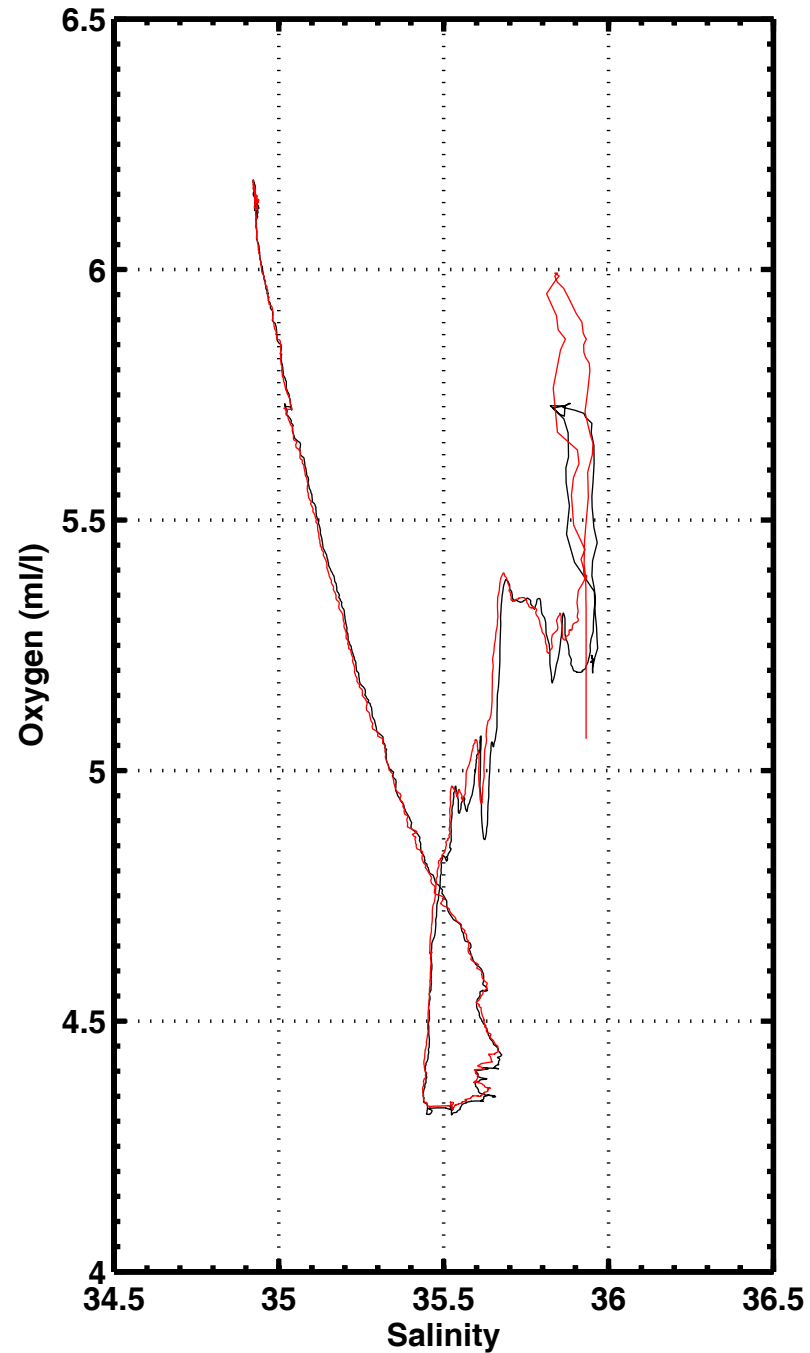

S-O2 , station 3075