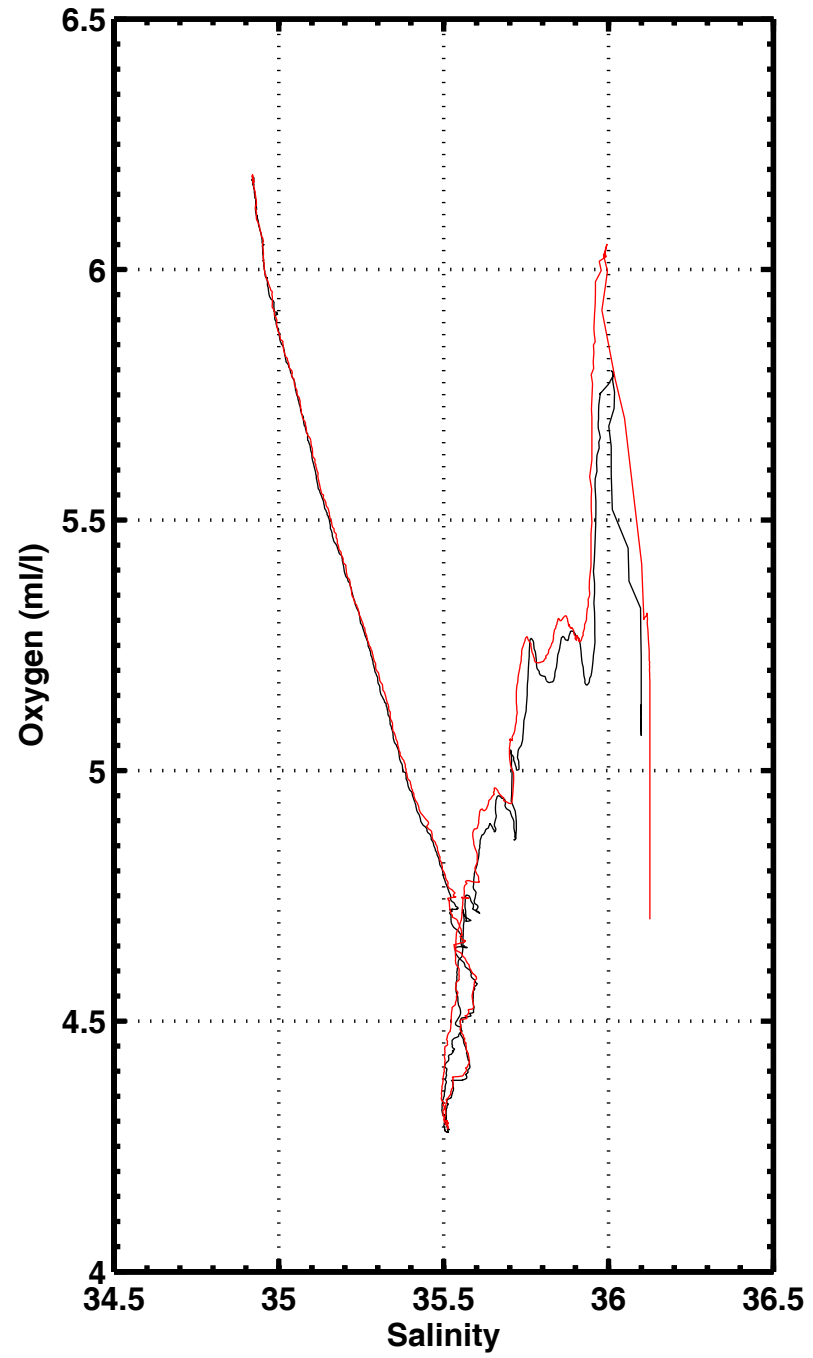

S-02 , station 3056