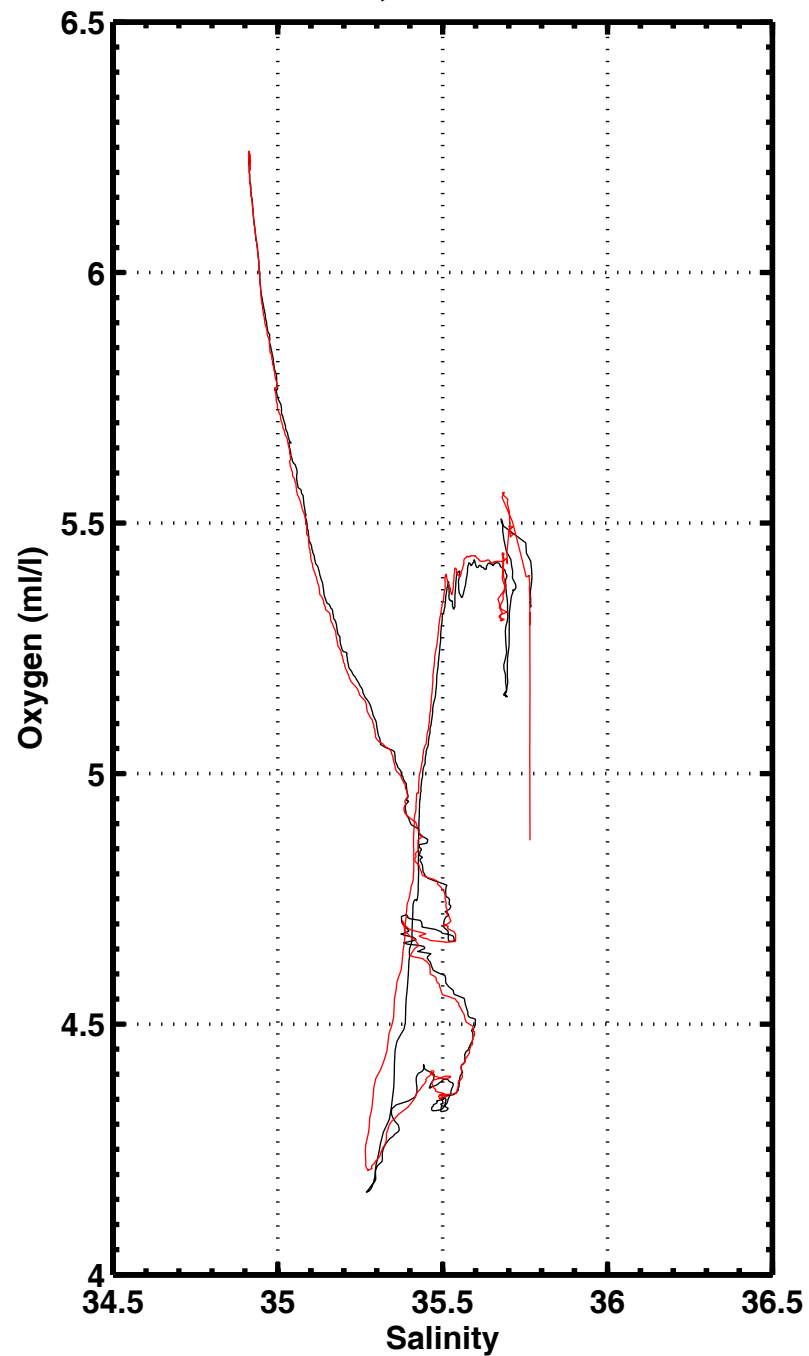

S-O2 , station 3066