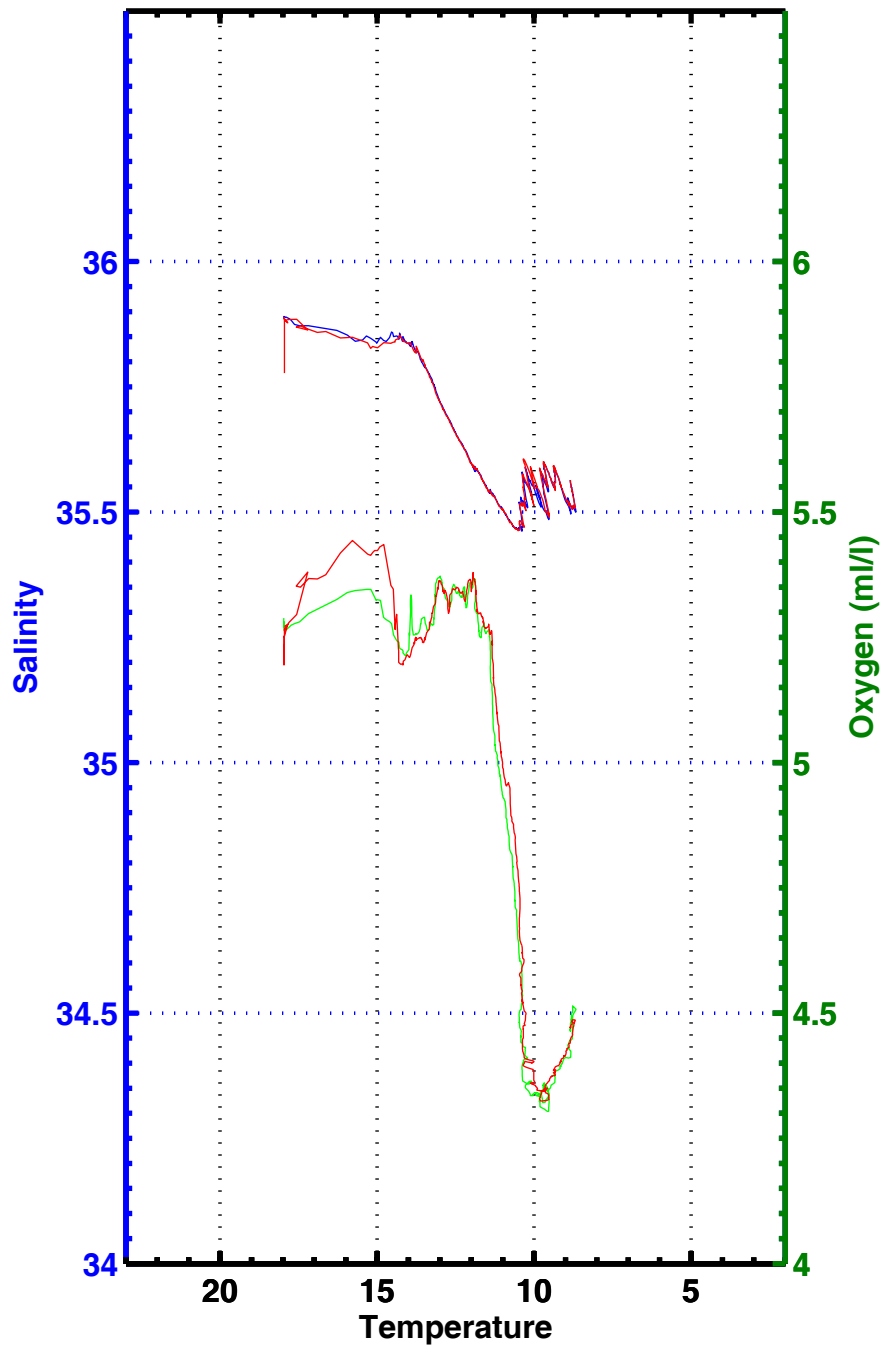

S-O2 , station 3336

Tempe 3336**Sali 3336****Oxyg 3336**

T-S , T-02 , station 3337

S-02 , station 3337

Tempe 3337

Sali 3337

Oxyg 3337

T-S , T-02 , station 3338