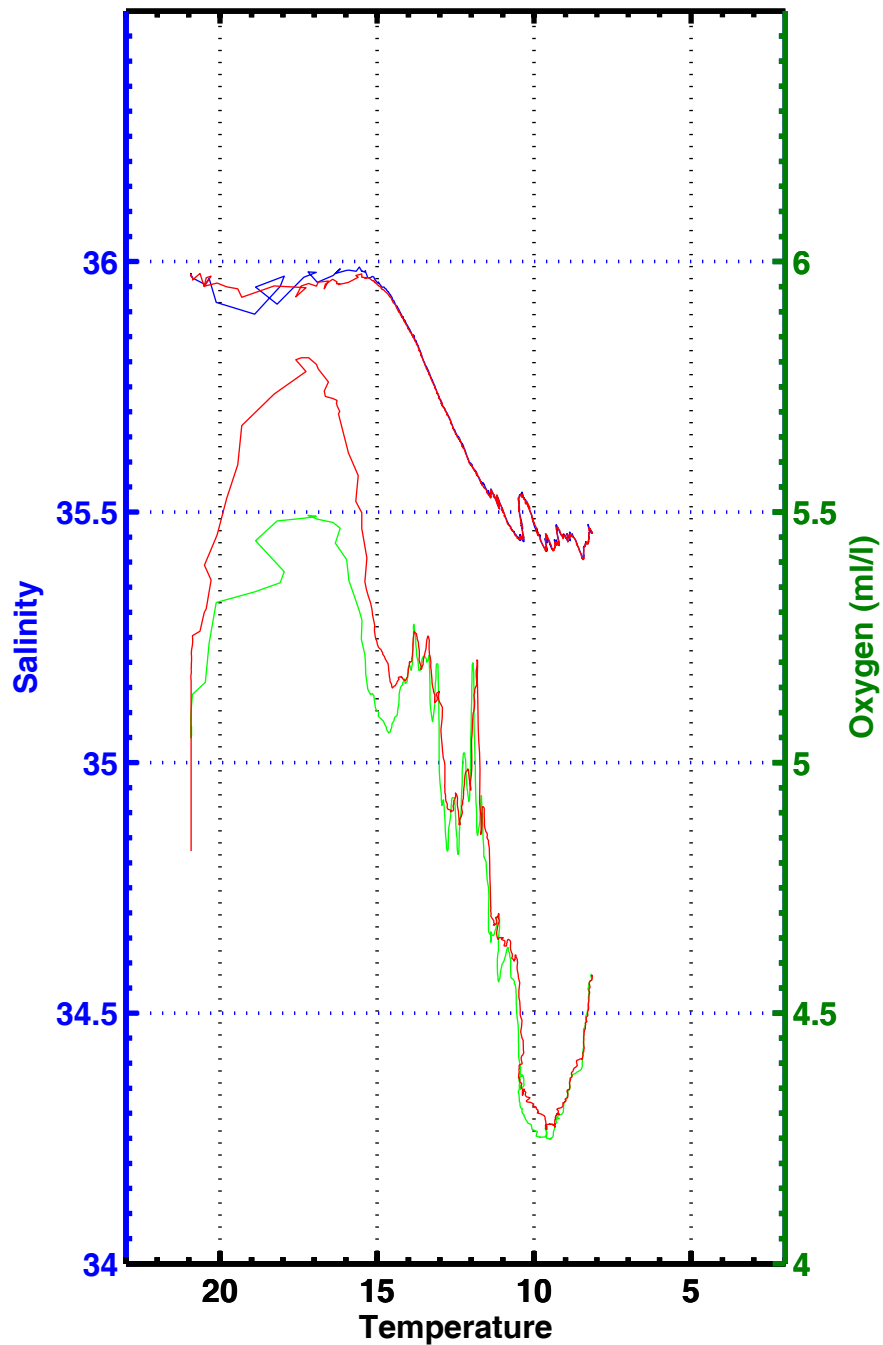

T-S , T-02 , station 3160