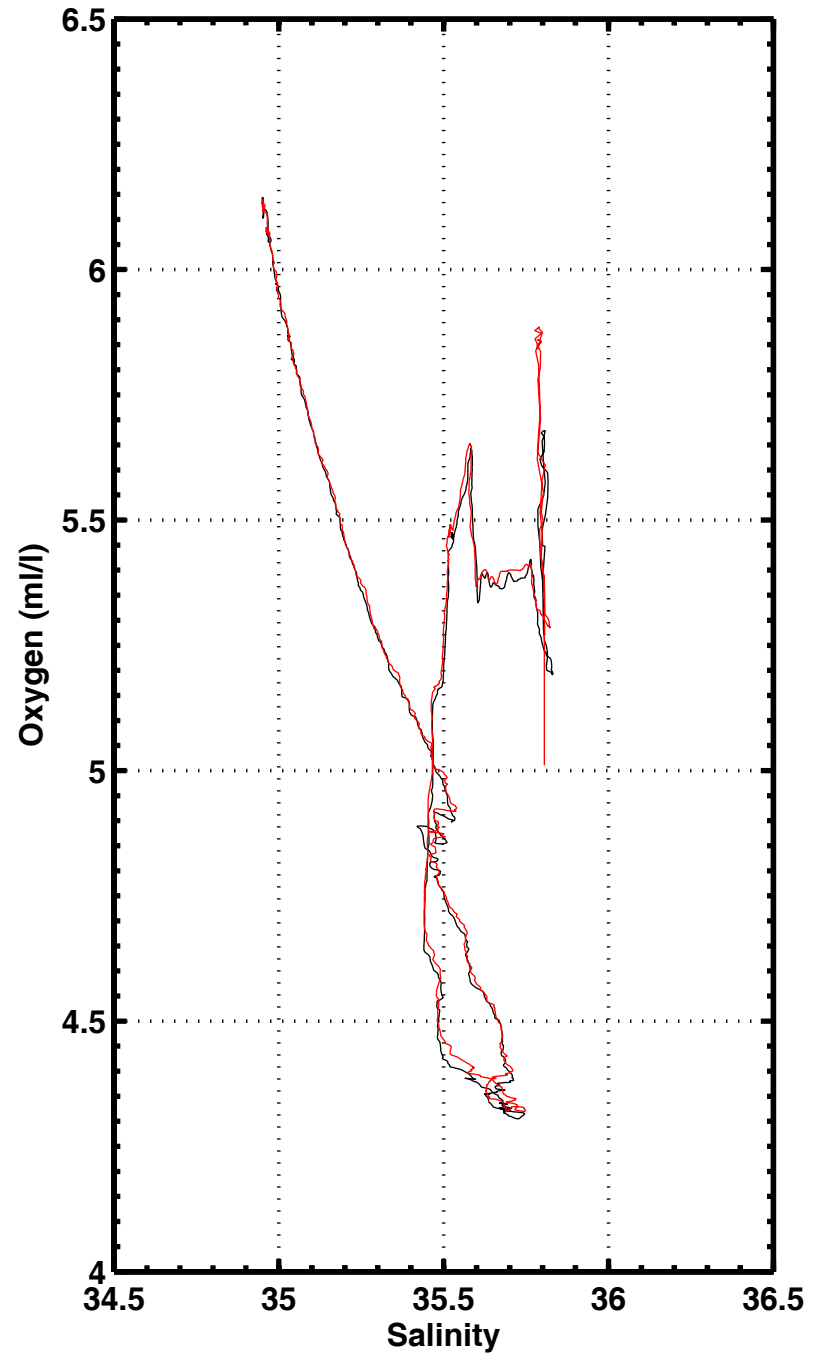

S-O2 , station 3050