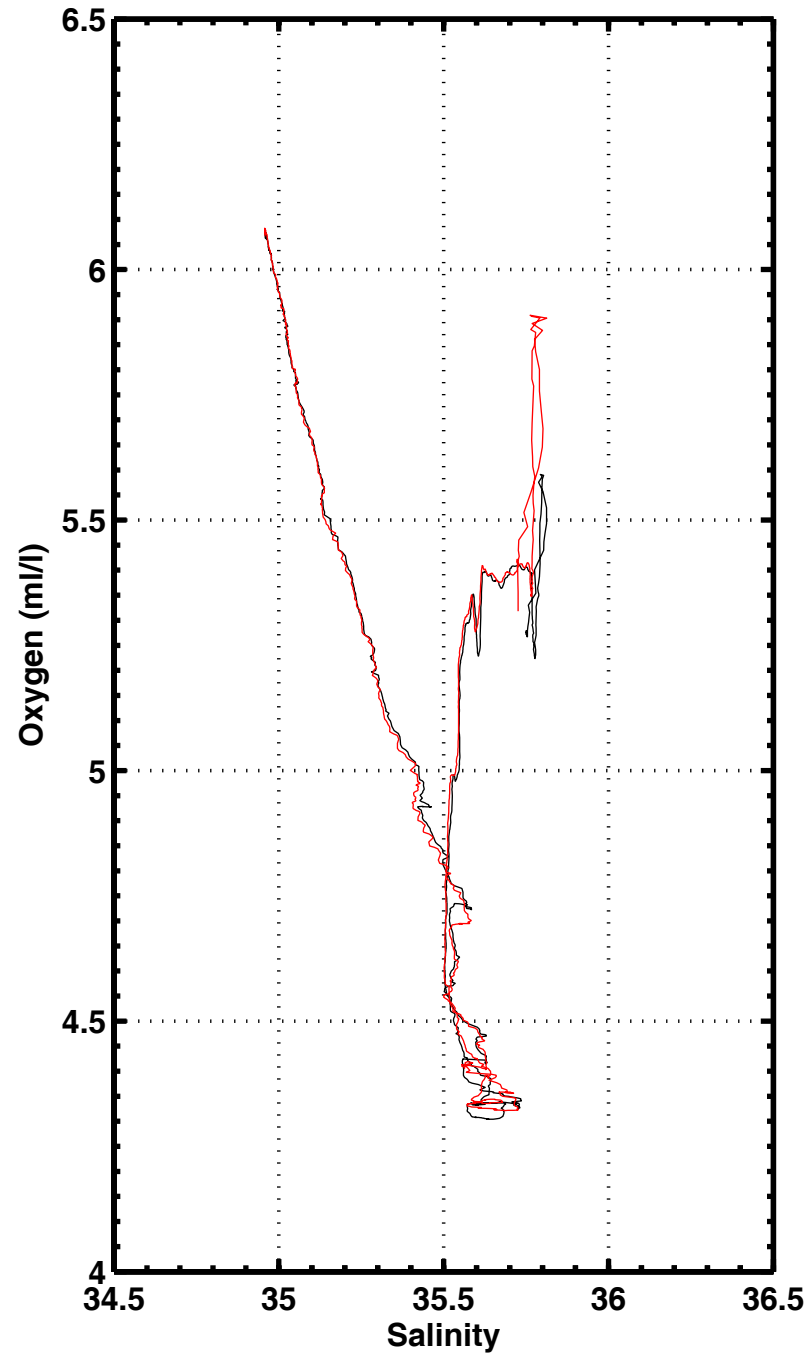

S-02 , station 3049