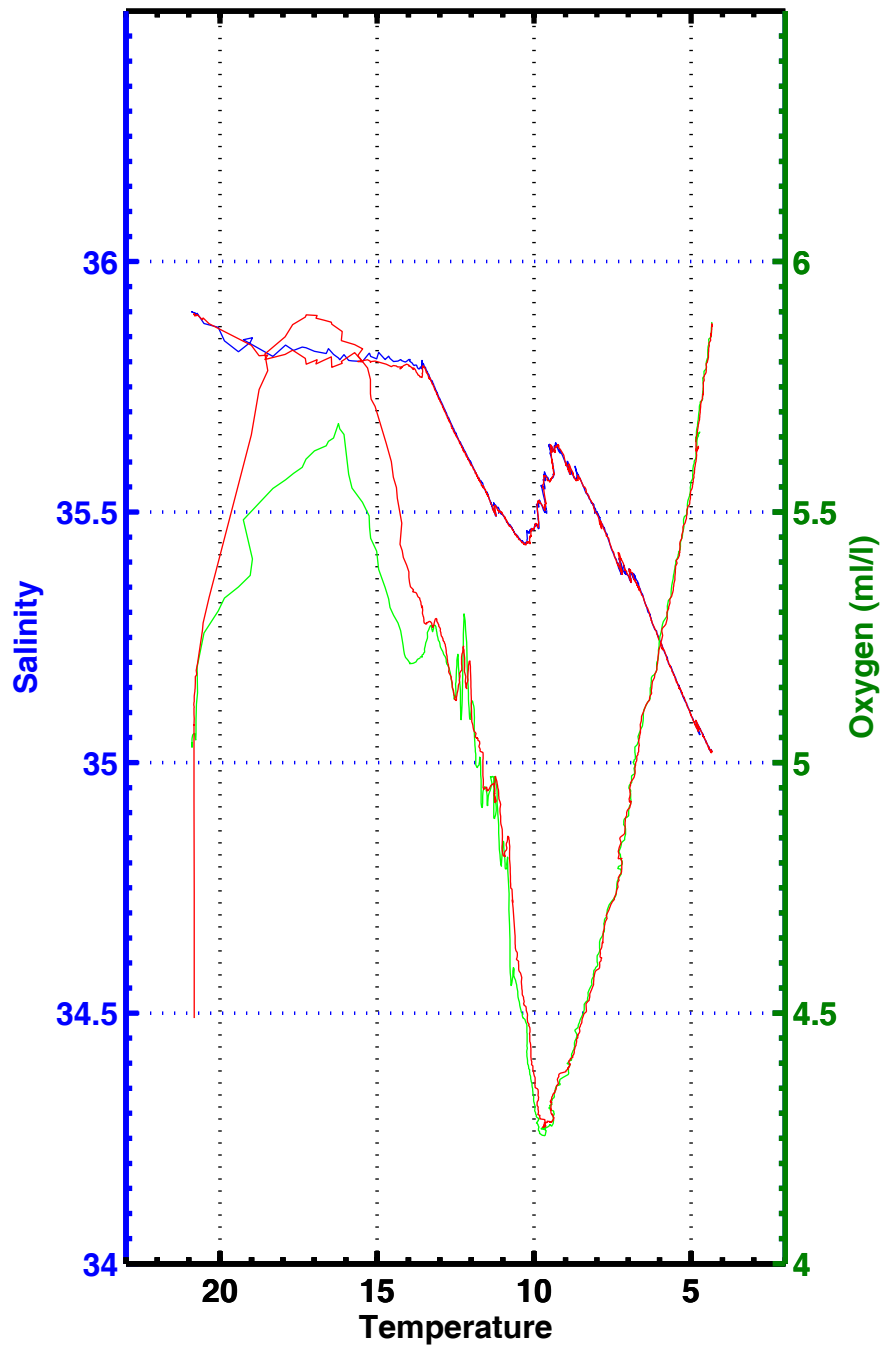

T-S , T-02 , station 3243