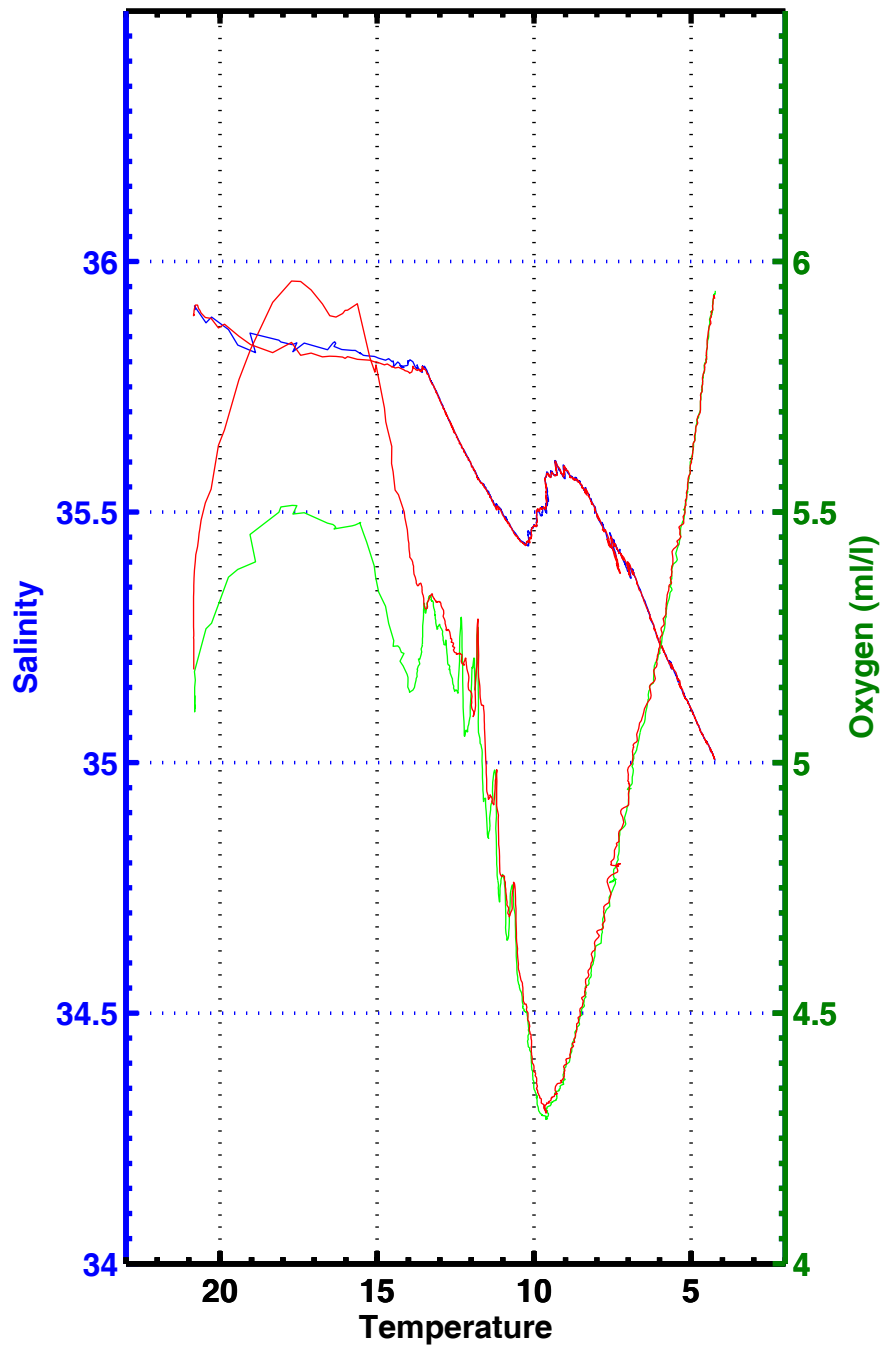

Tempe 3168**Sali 3168****Oxyg 3168**

T-S , T-02 , station 3238

S-02 , station 3238

Tempe 3238

Sali 3238

Oxyg 3238

T-S , T-02 , station 3239

S-O2 , station 3239