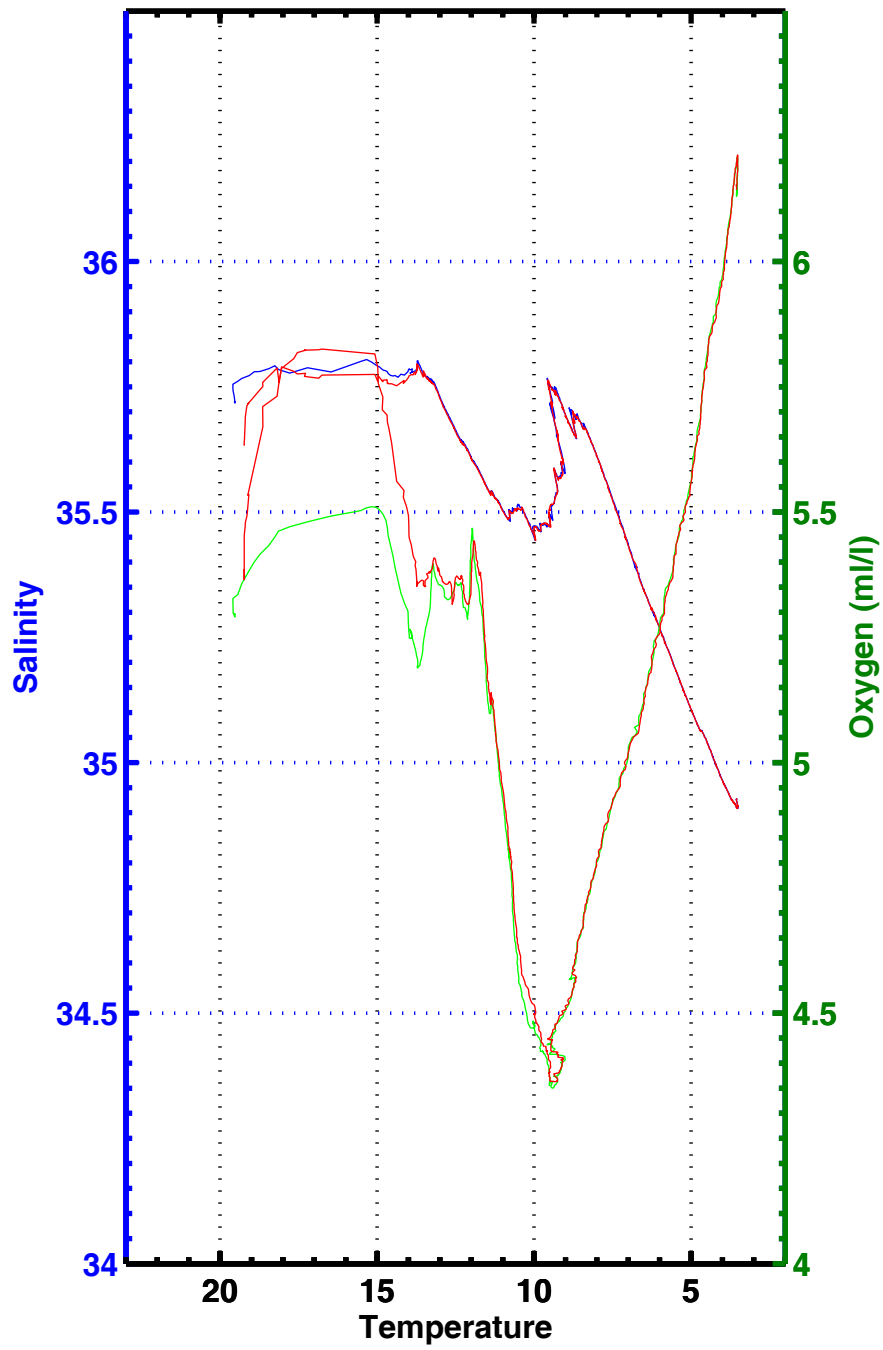

T-S , T-02 , station 3002