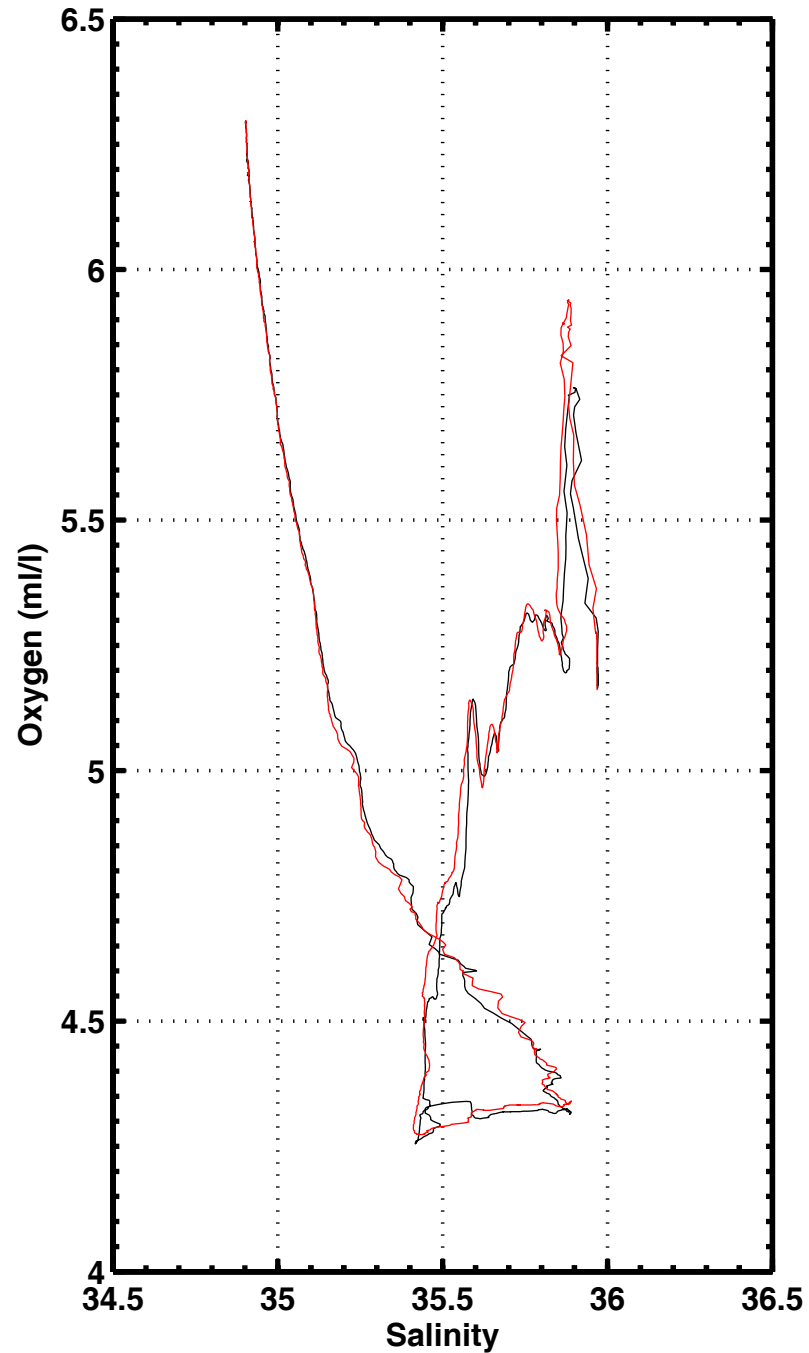

S-O2 , station 3061