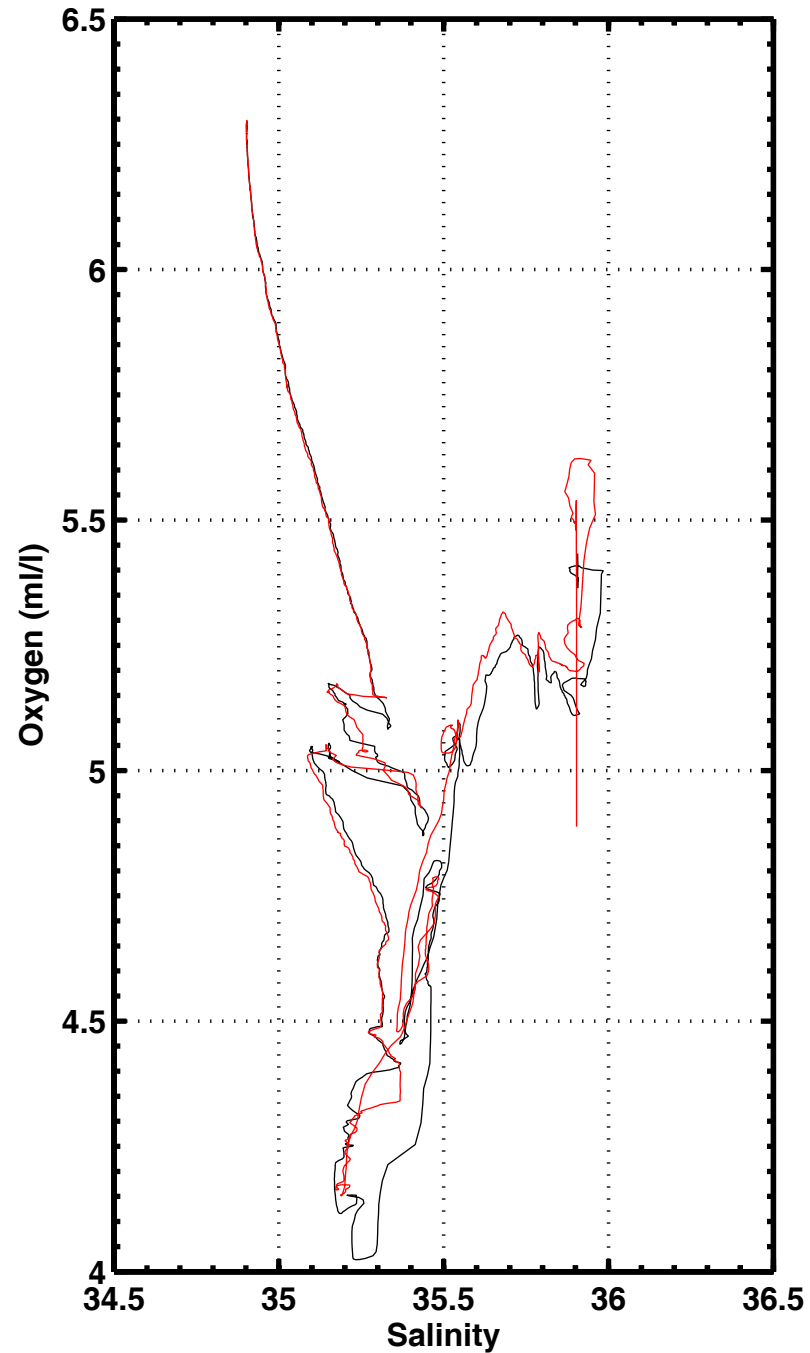

S-O2 , station 3068