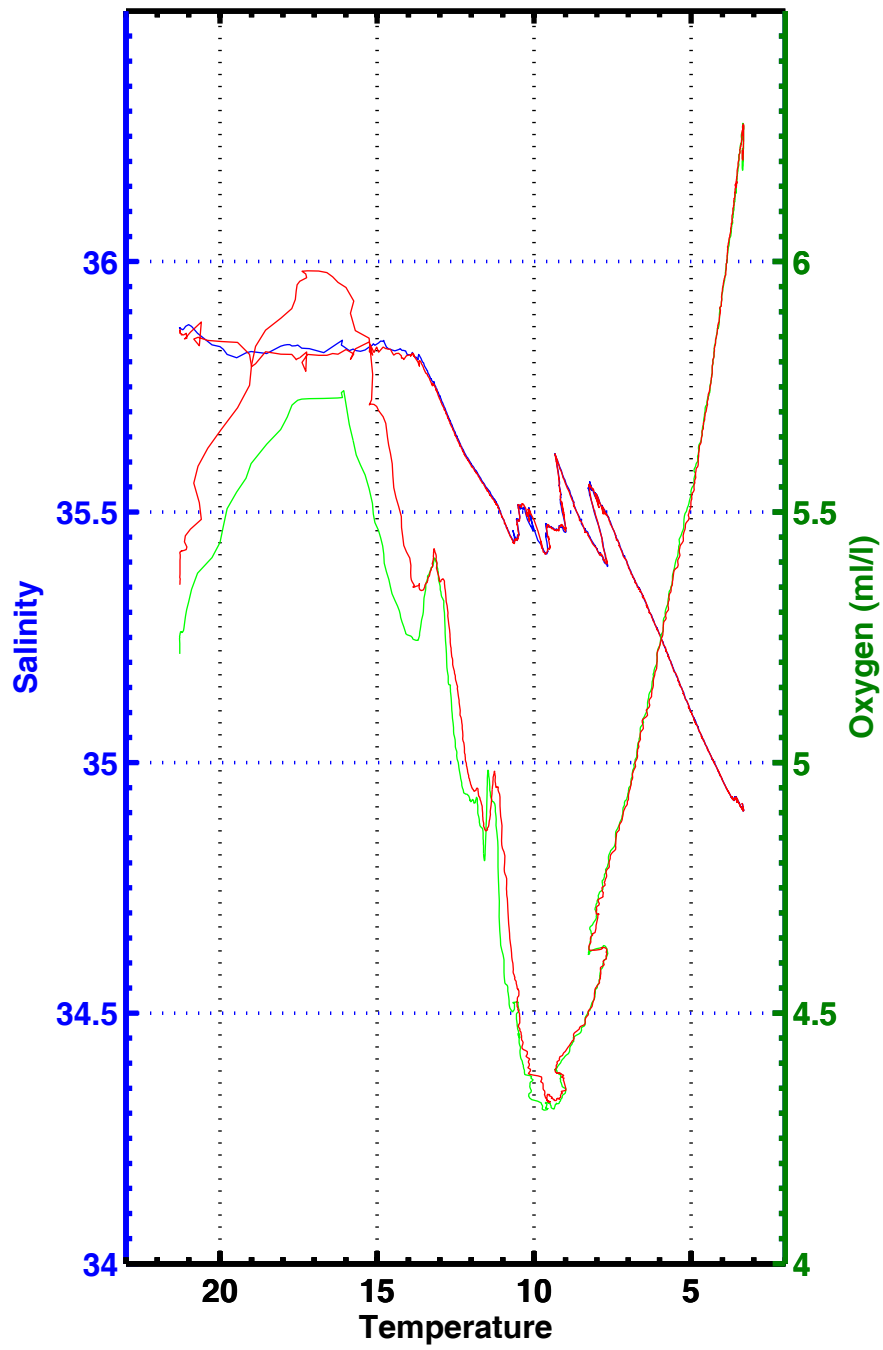

T-S , T-02 , station 3074