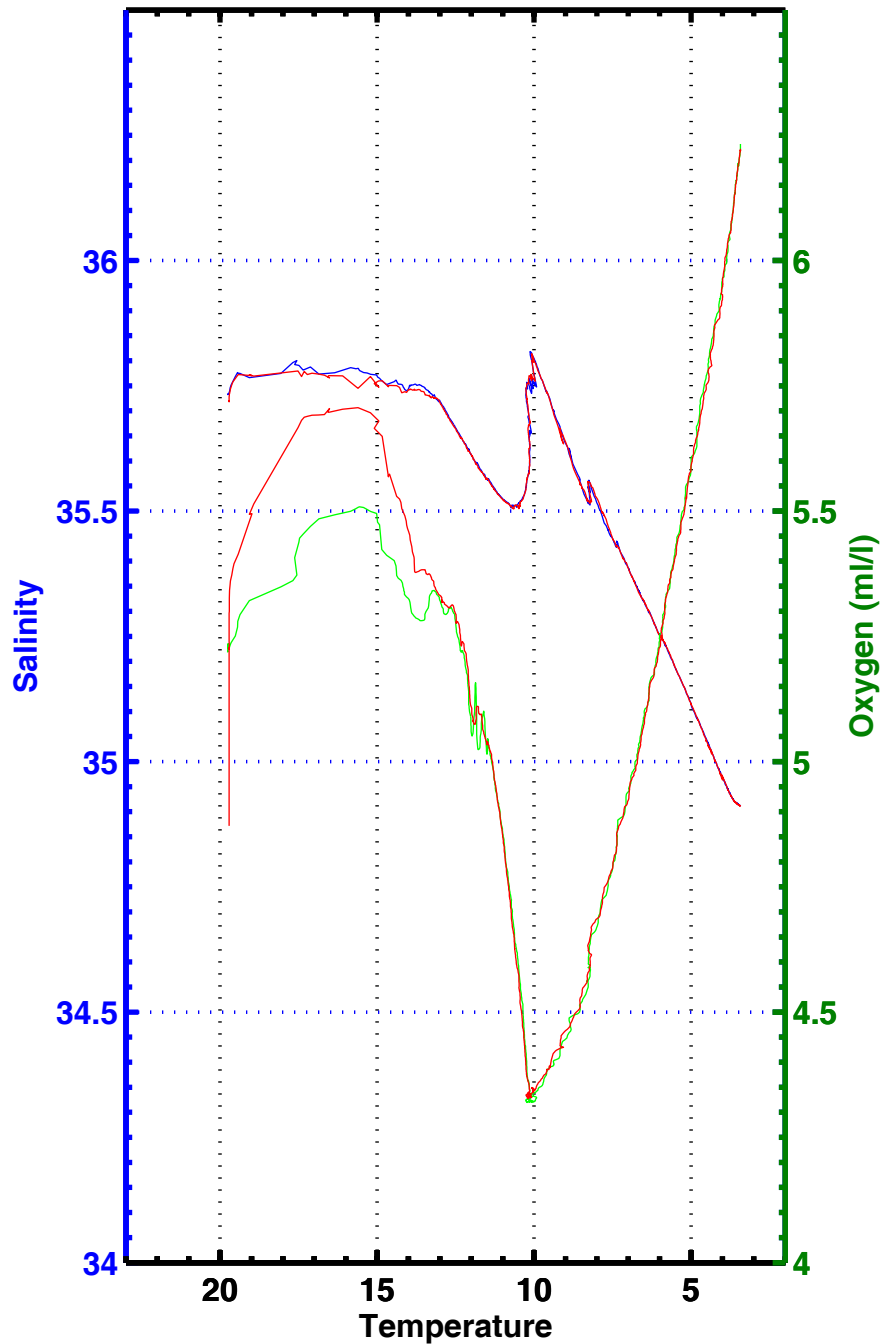

T-S , T-02 , station 3001