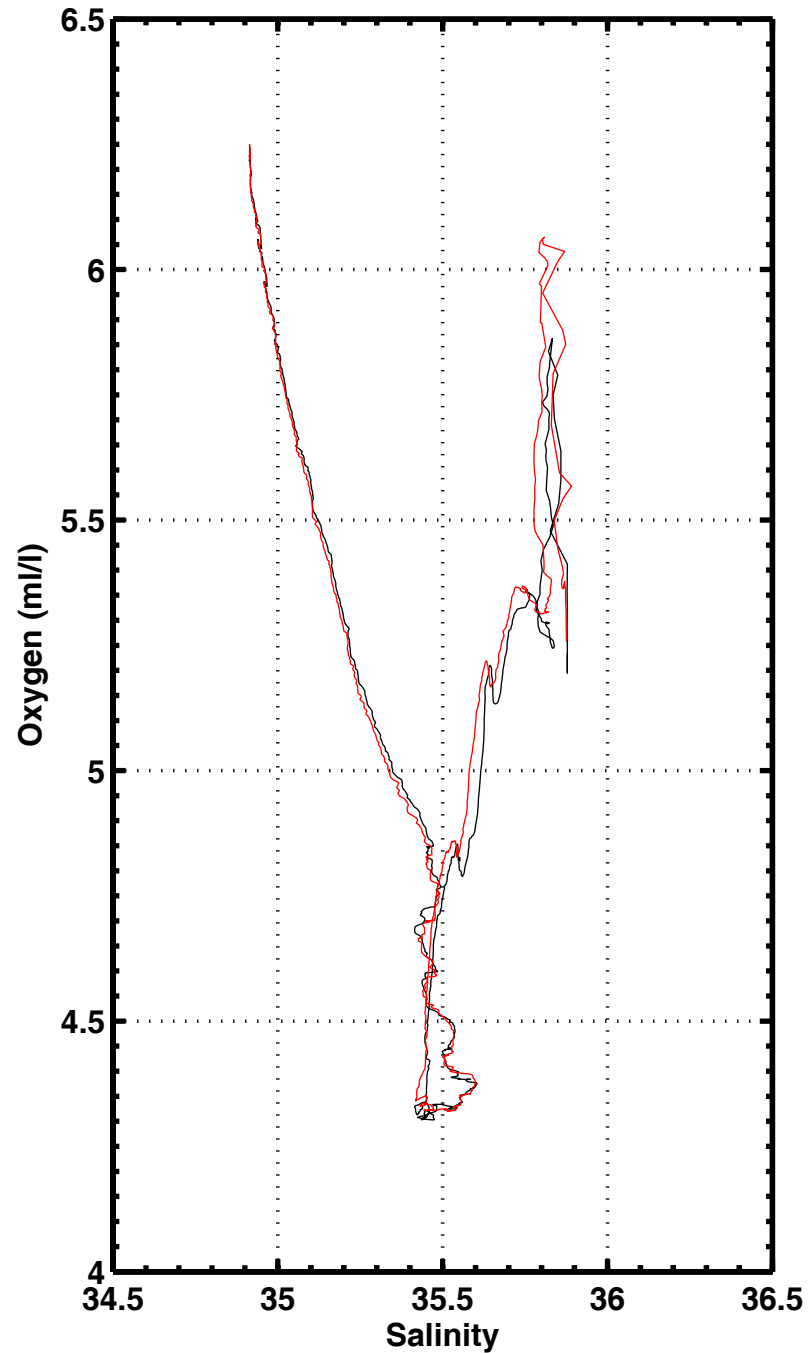

S-O2 , station 3072