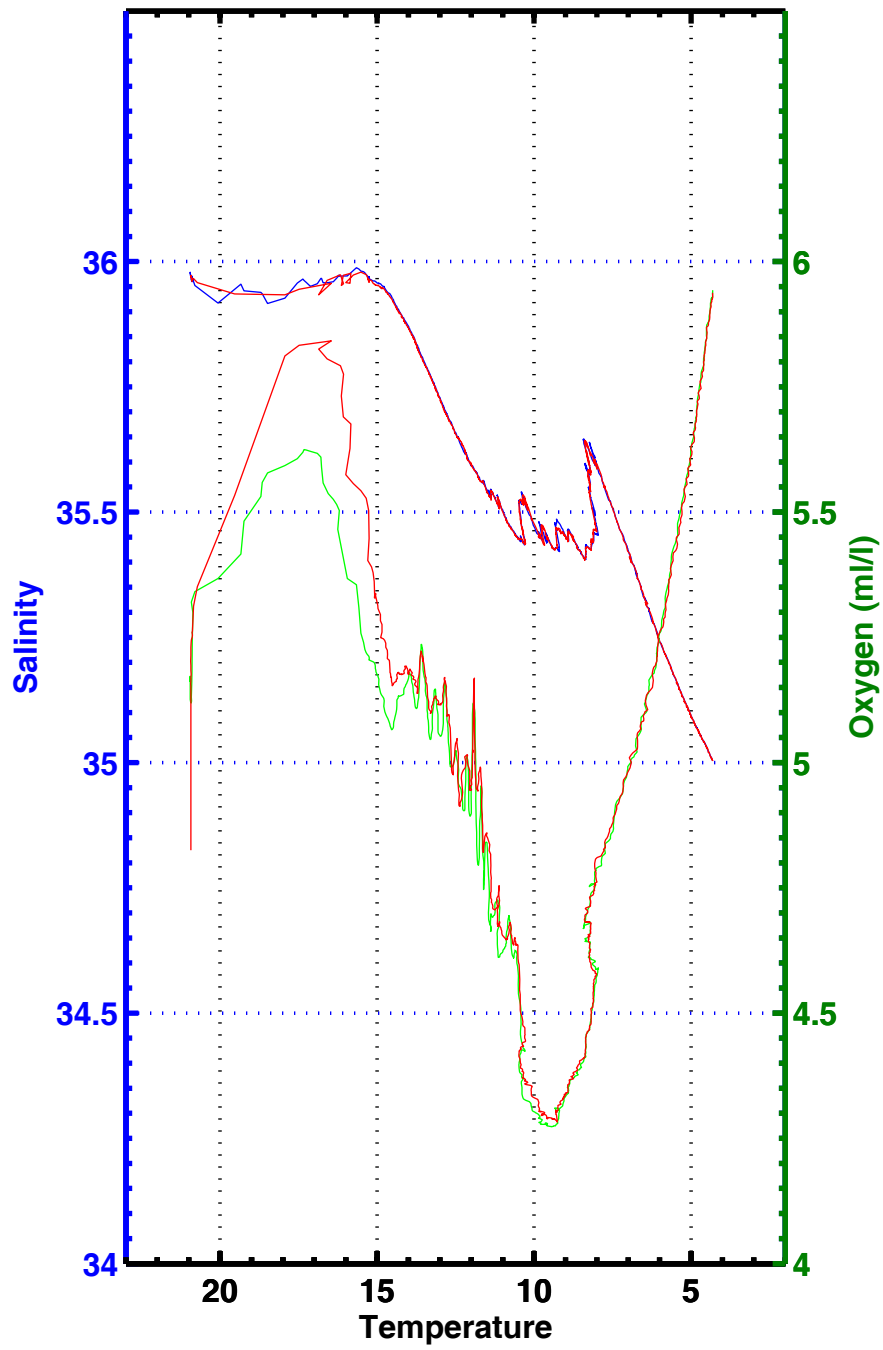

S-O2 , station 3157

Tempe 3157**Sali 3157****Oxyg 3157**

T-S , T-02 , station 3158

S-02 , station 3158

Tempe 3158**Sali 3158****Oxyg 3158**

T-S , T-02 , station 3159

S-O2 , station 3159

Tempe 3159**Sali 3159****Oxyg 3159**