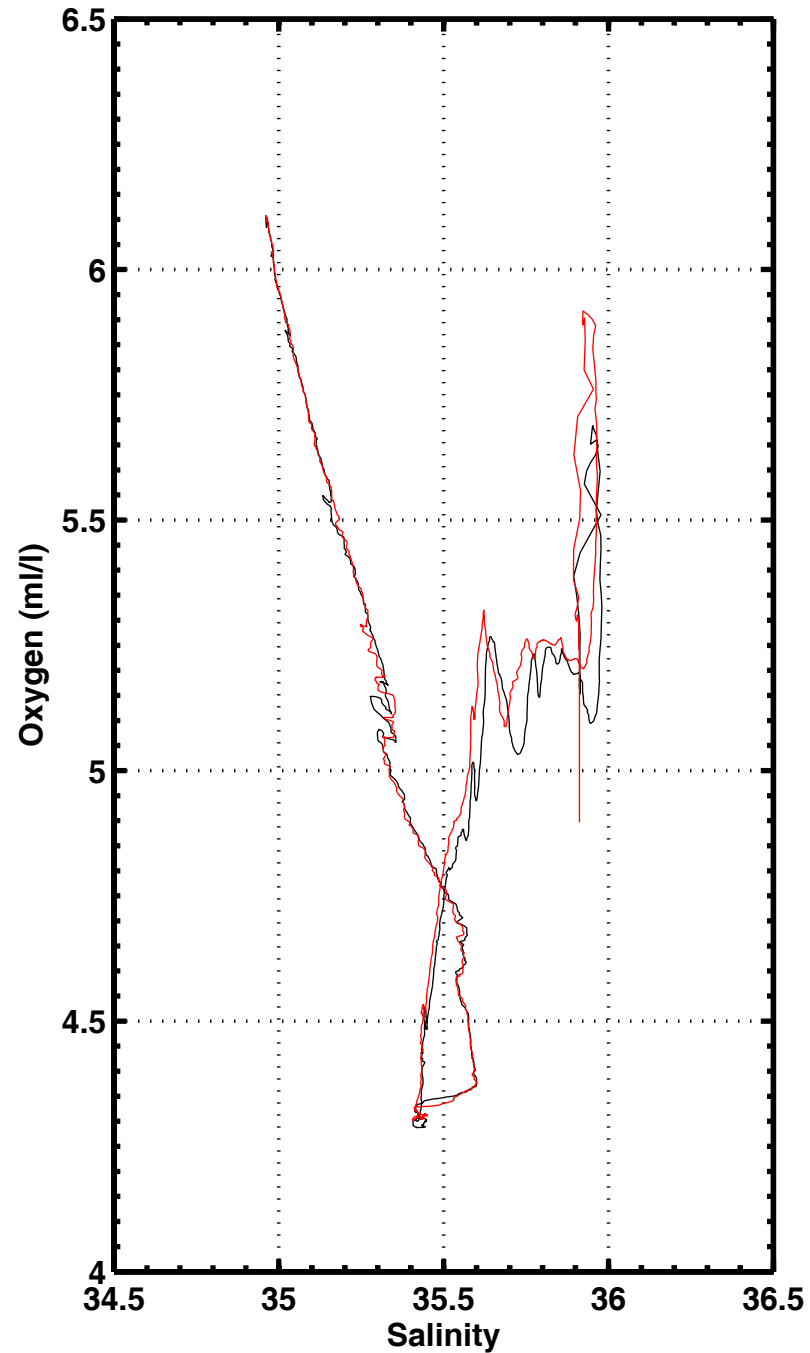

S-O2 , station 3052