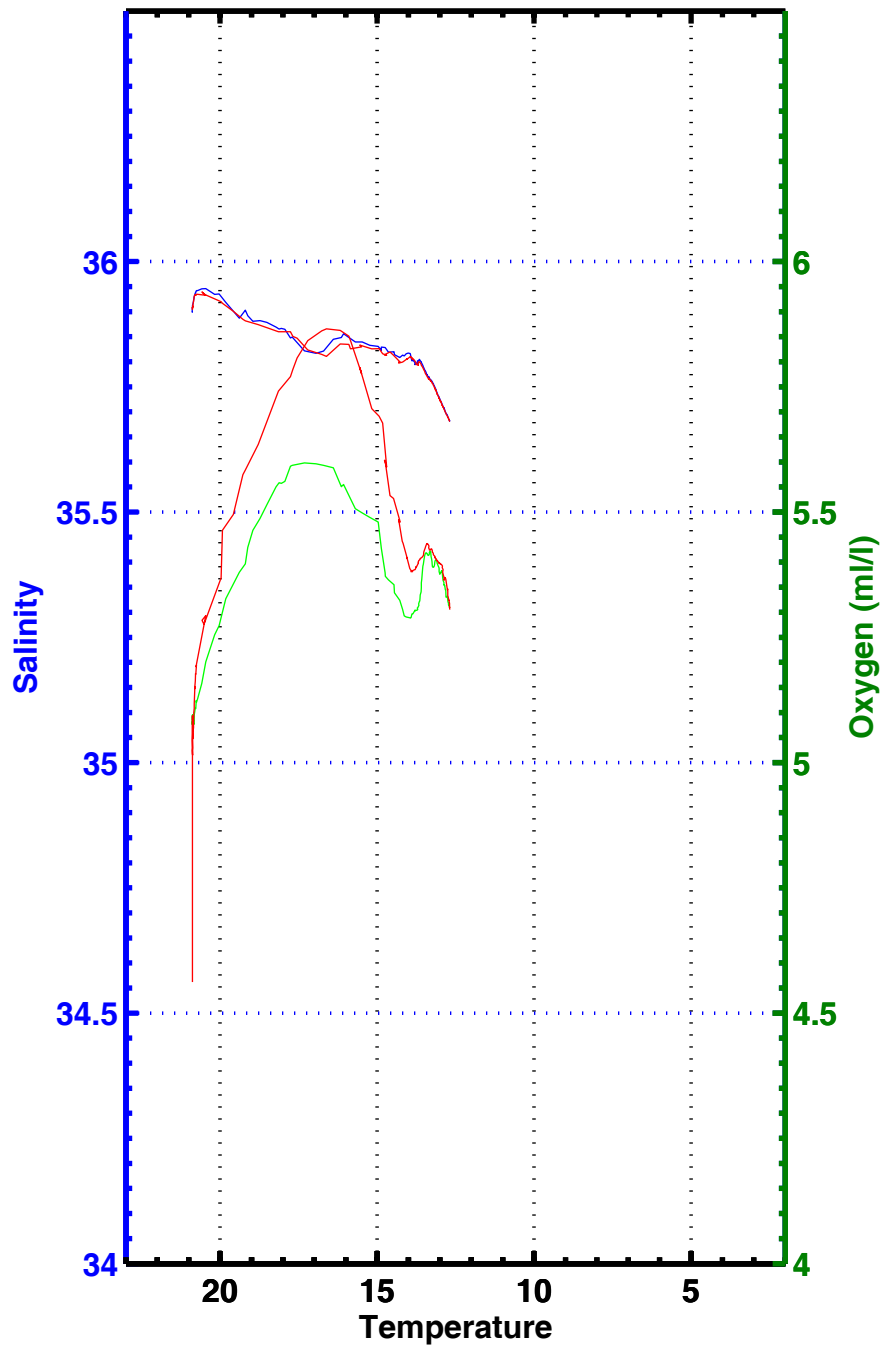

T-S , T-02 , station 3238