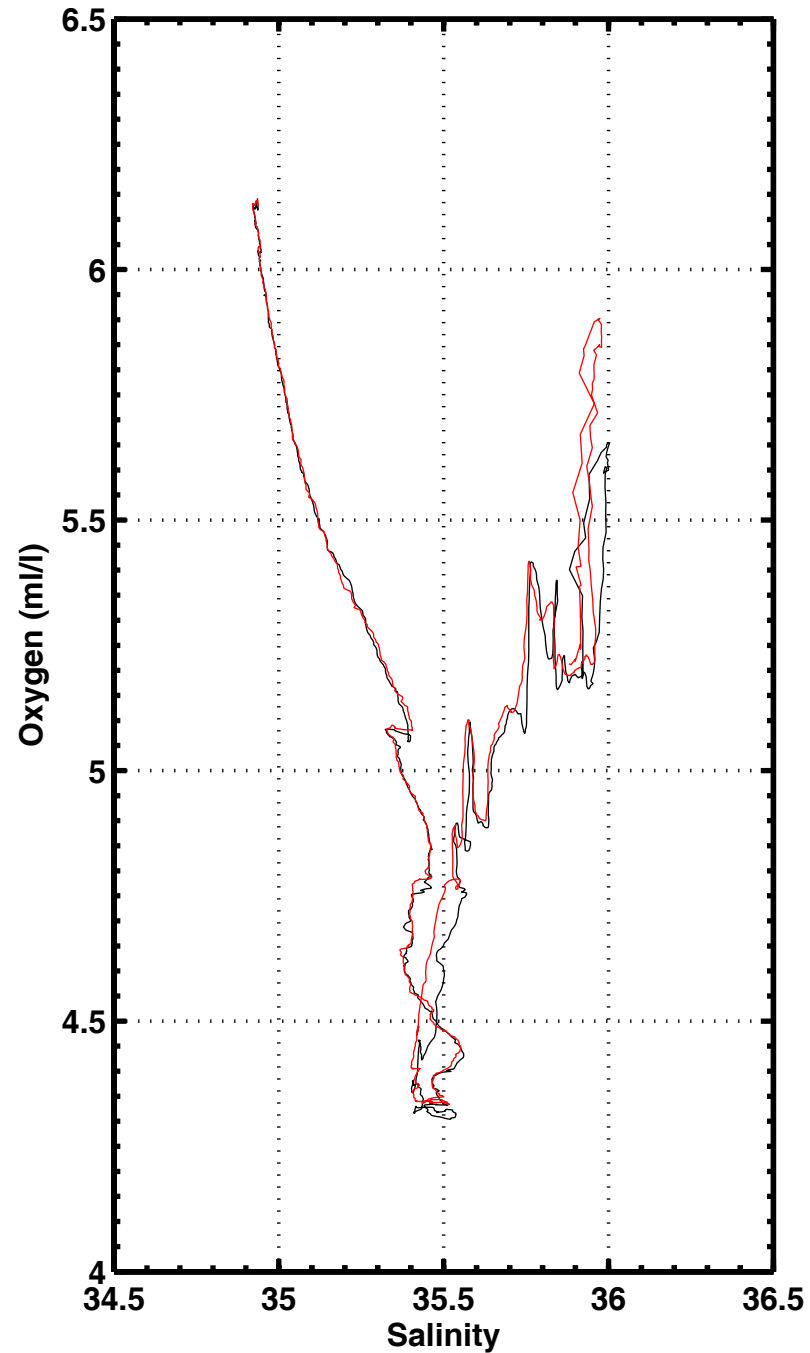

S-02 , station 3076