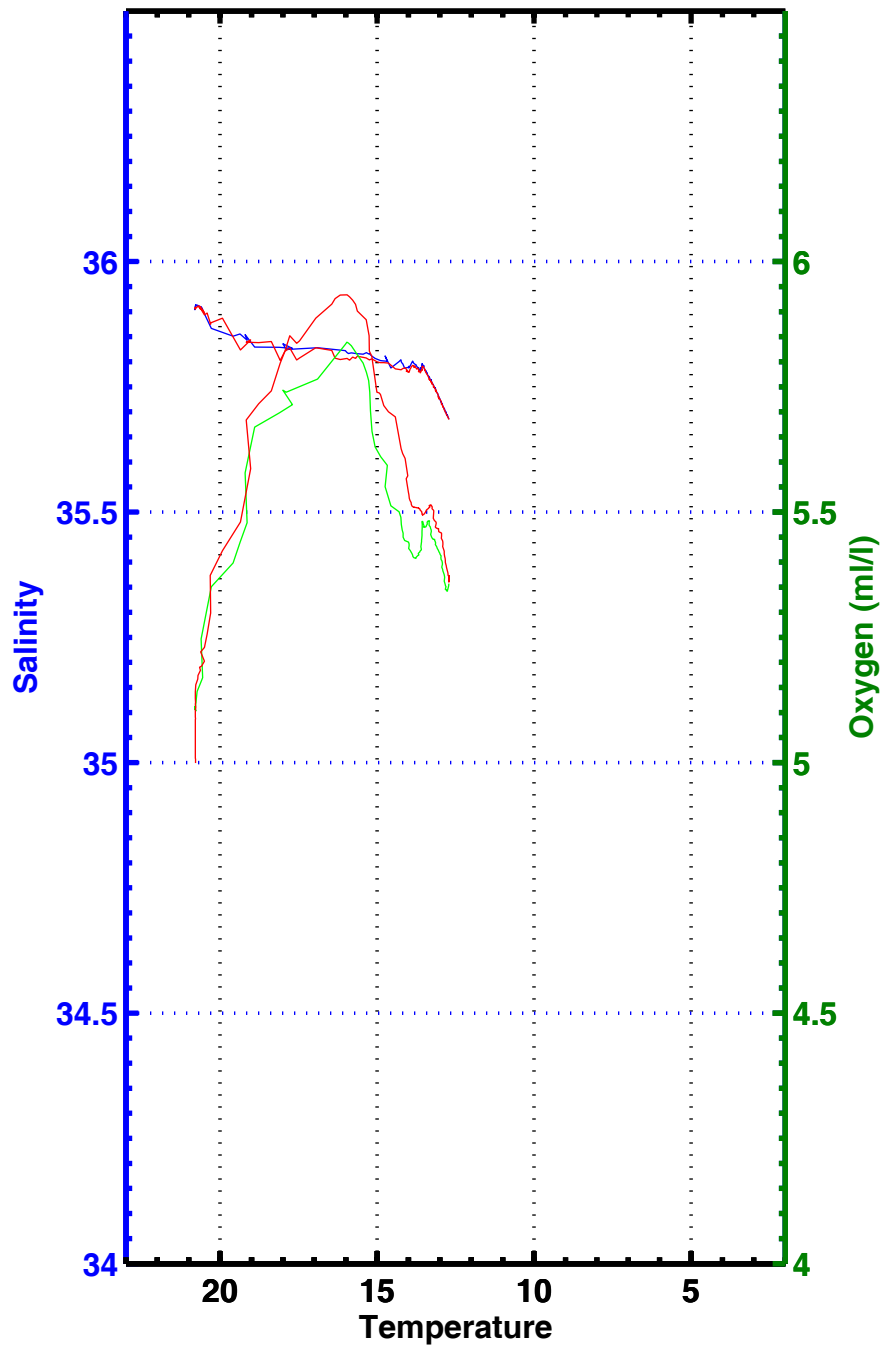

T-S , T-02 , station 3240