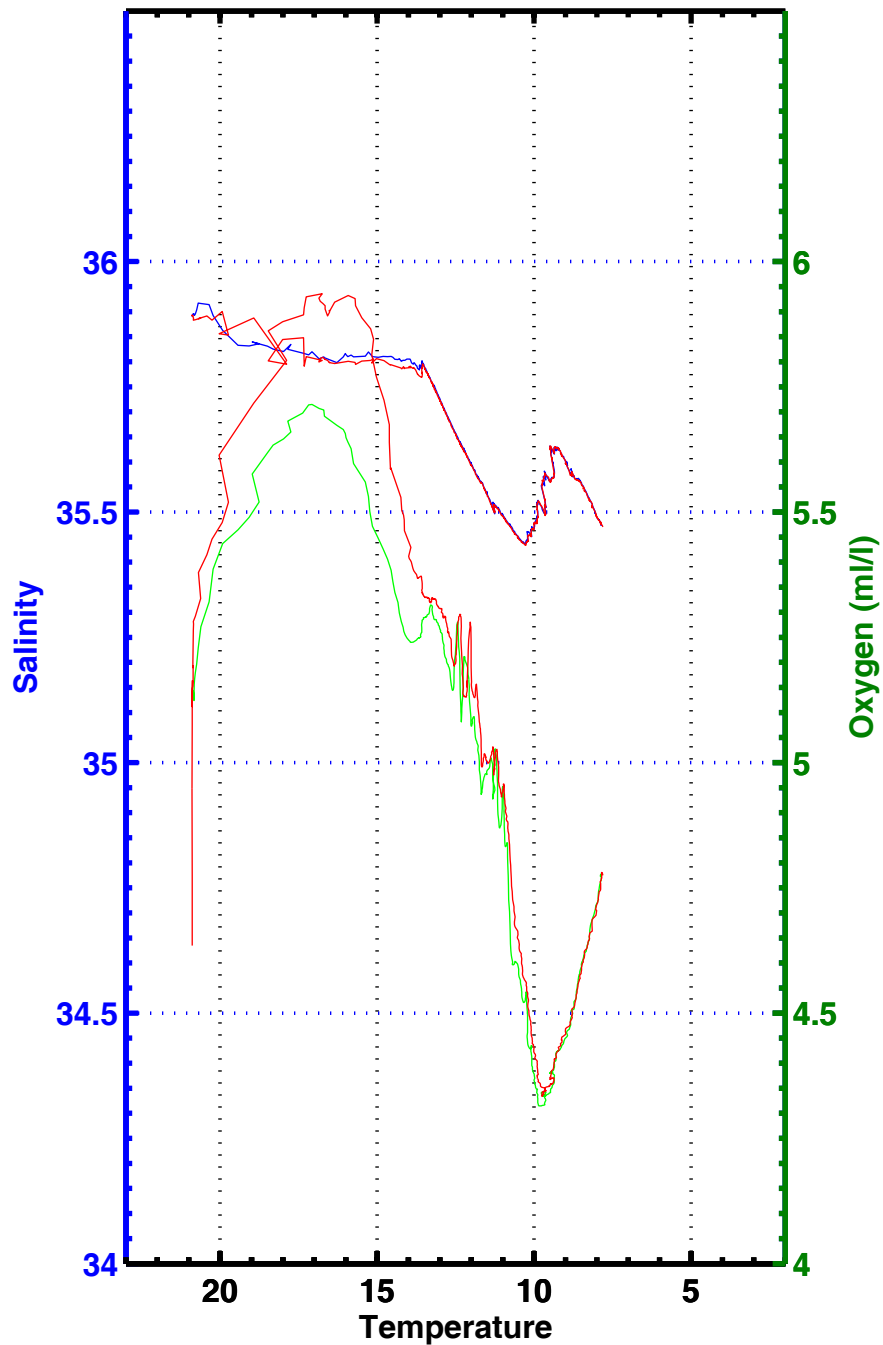

Tempe 3239**Sali 3239****Oxyg 3239**

T-S , T-02 , station 3240

S-02 , station 3240

Tempe 3240**Sali 3240****Oxyg 3240**

T-S , T-02 , station 3241

S-O2 , station 3241

Tempe 3241**Sali 3241****Oxyg 3241**

T-S , T-02 , station 3242