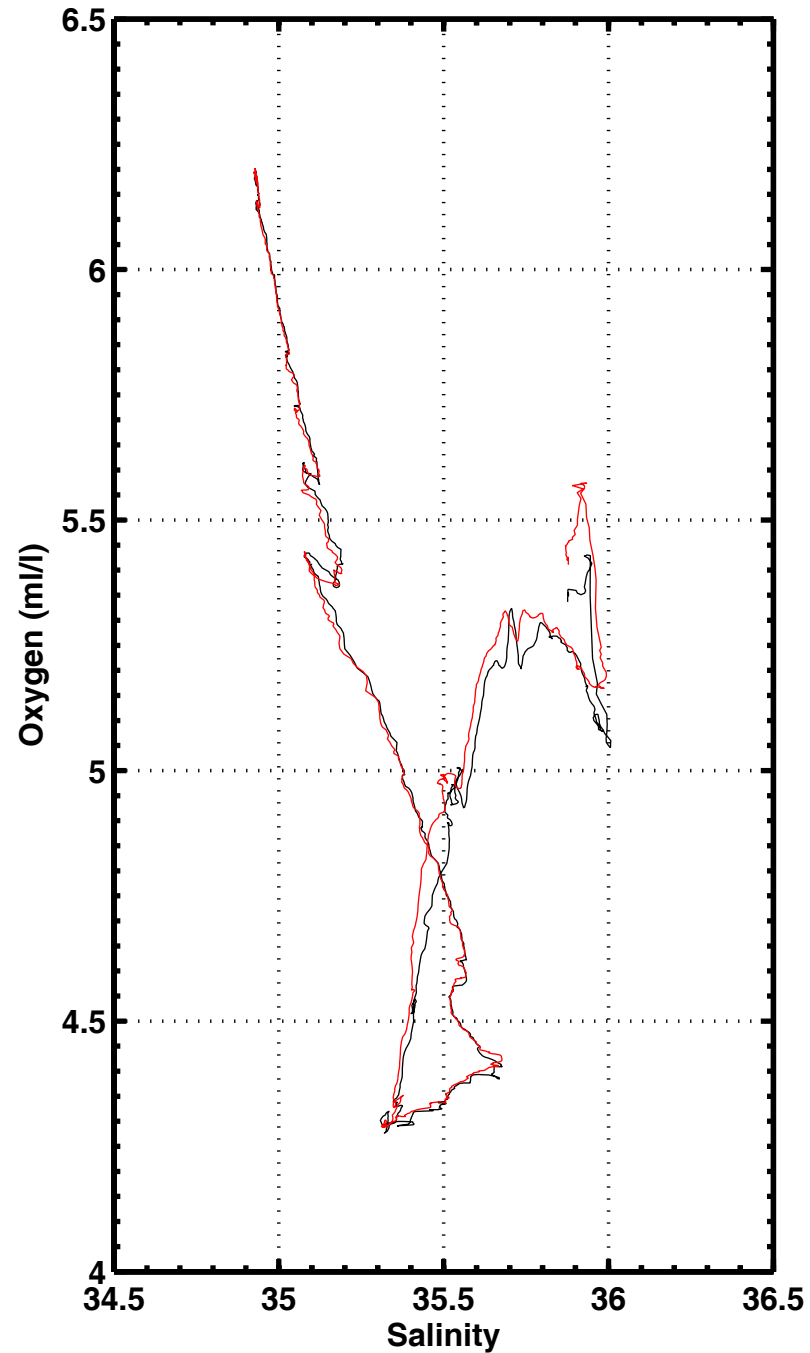

S-O2 , station 3070