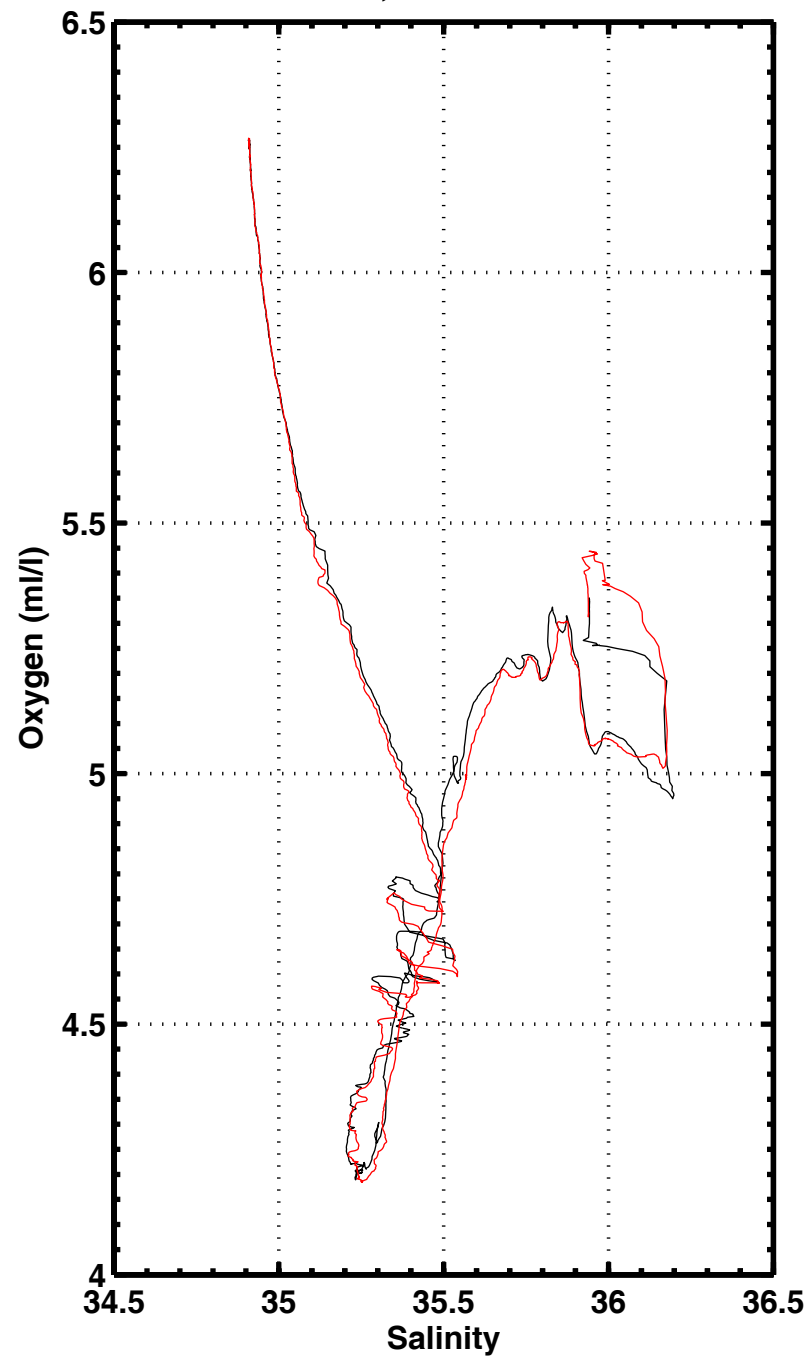

S-O2 , station 3067