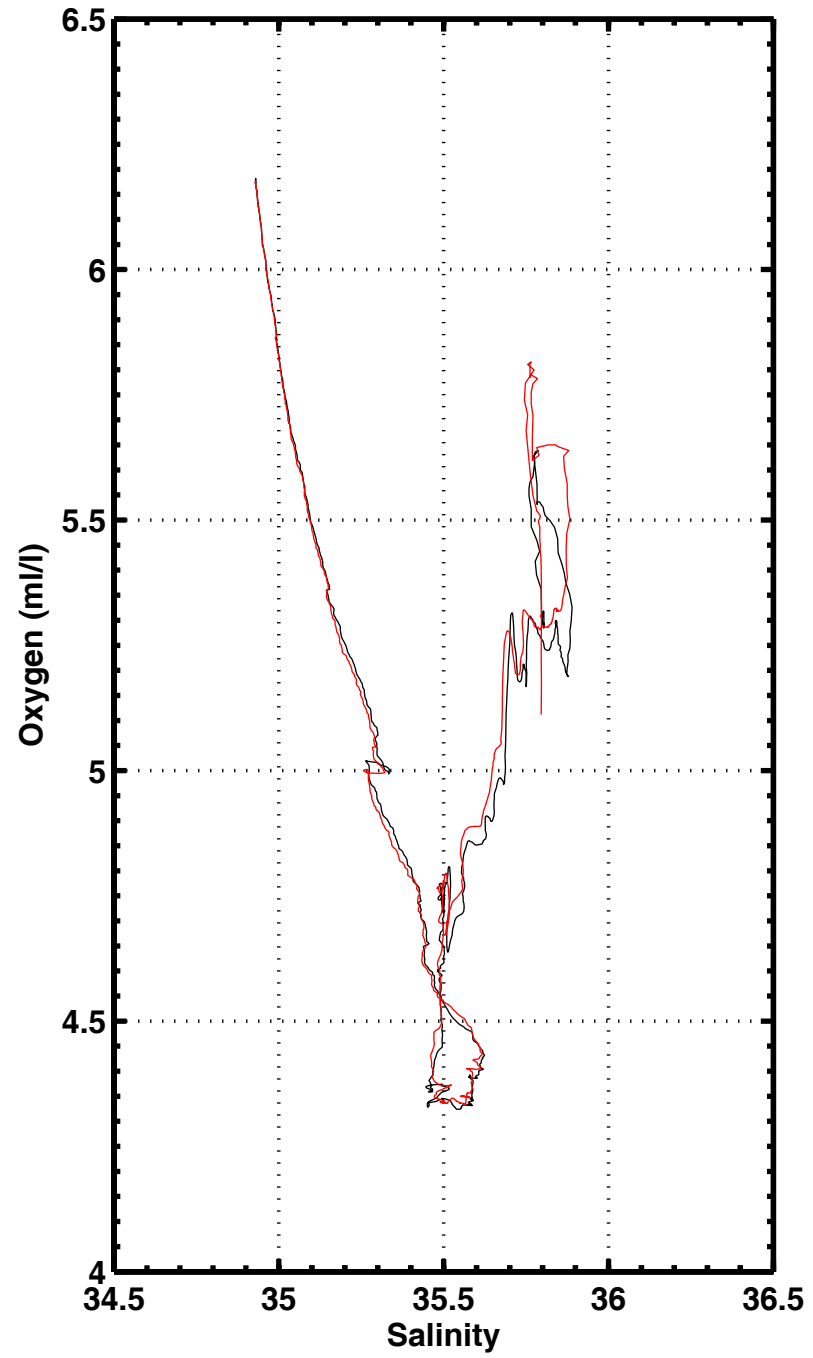

S-O2 , station 3064