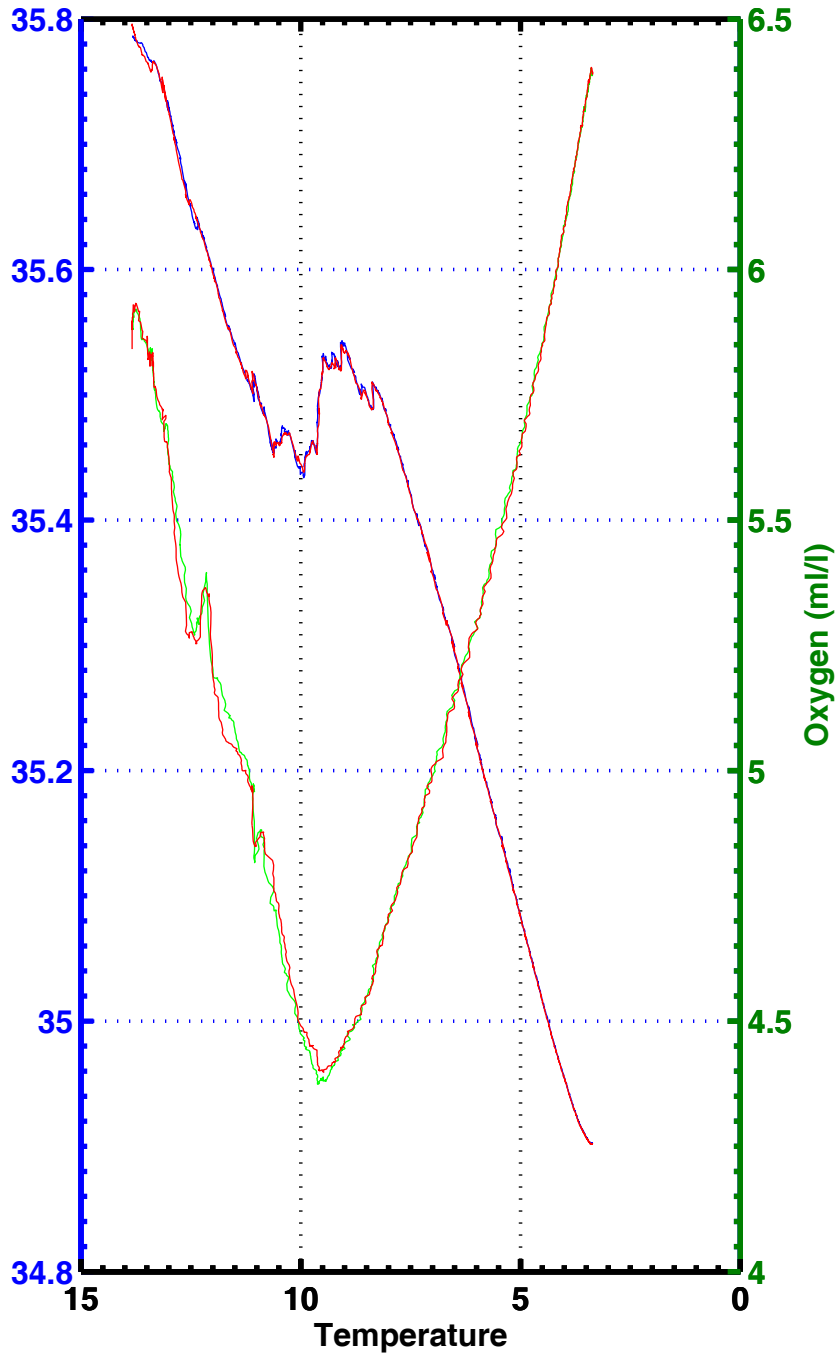

T-S , T-02 , station 2053