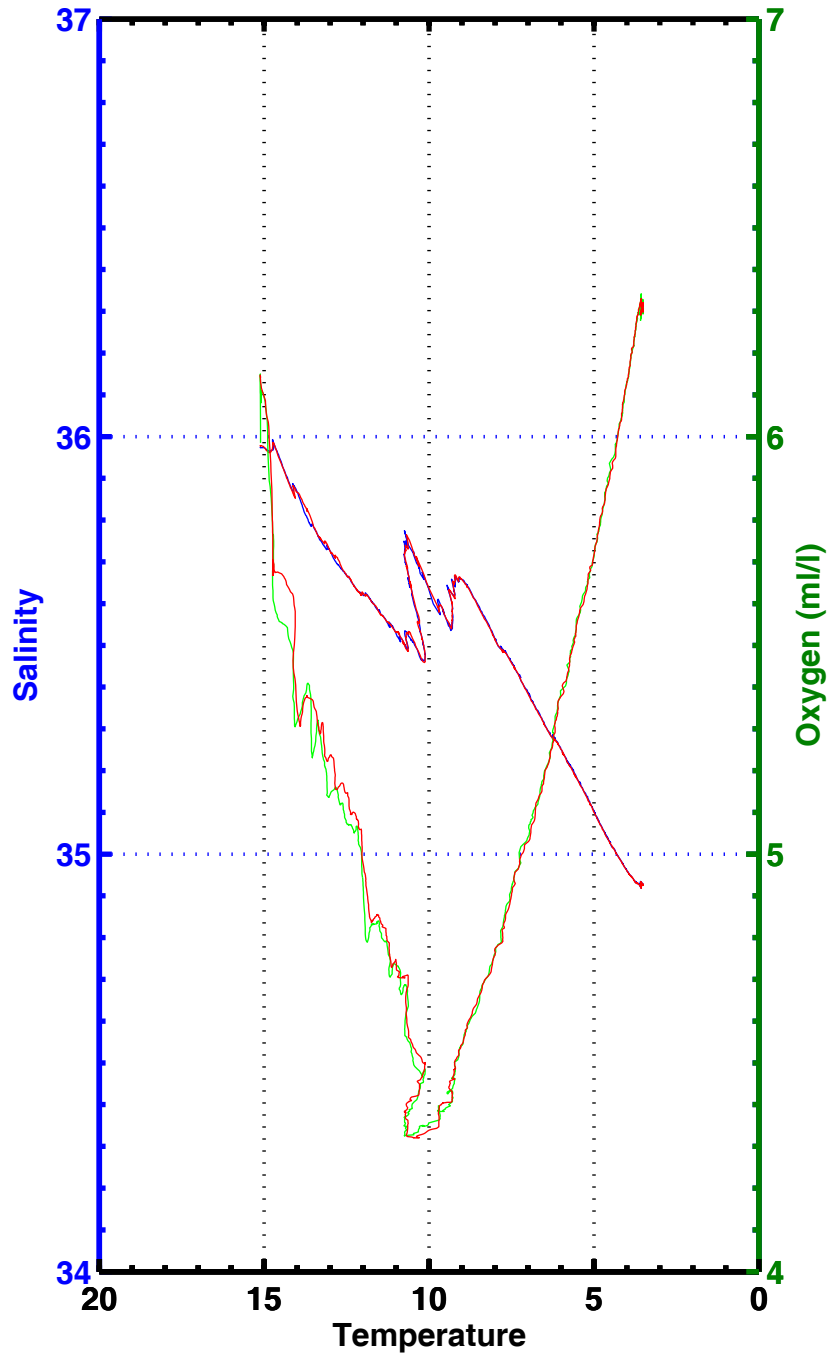

T-S, T-02 , station 2067