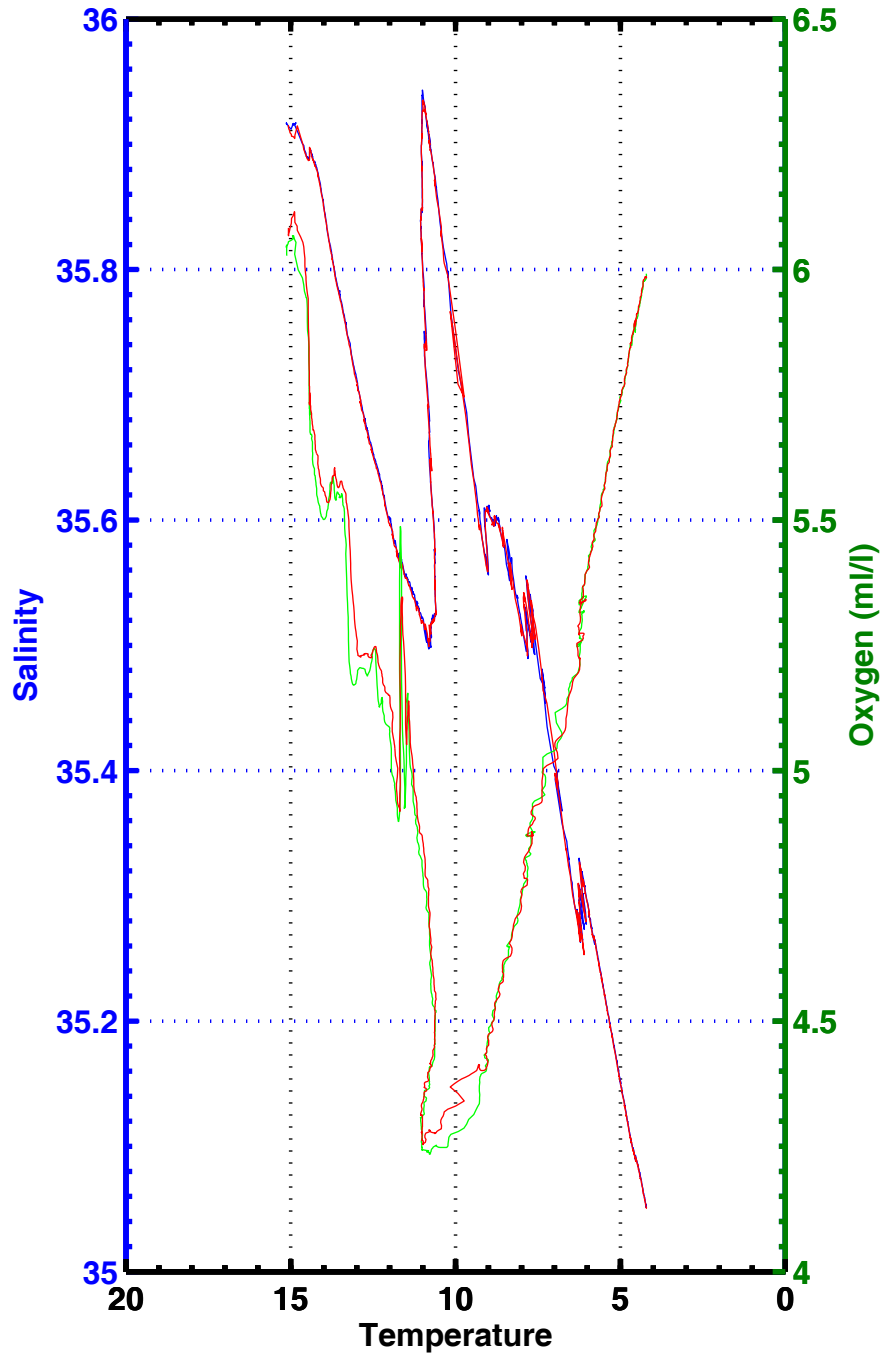

T-S , T-02 , station 2072