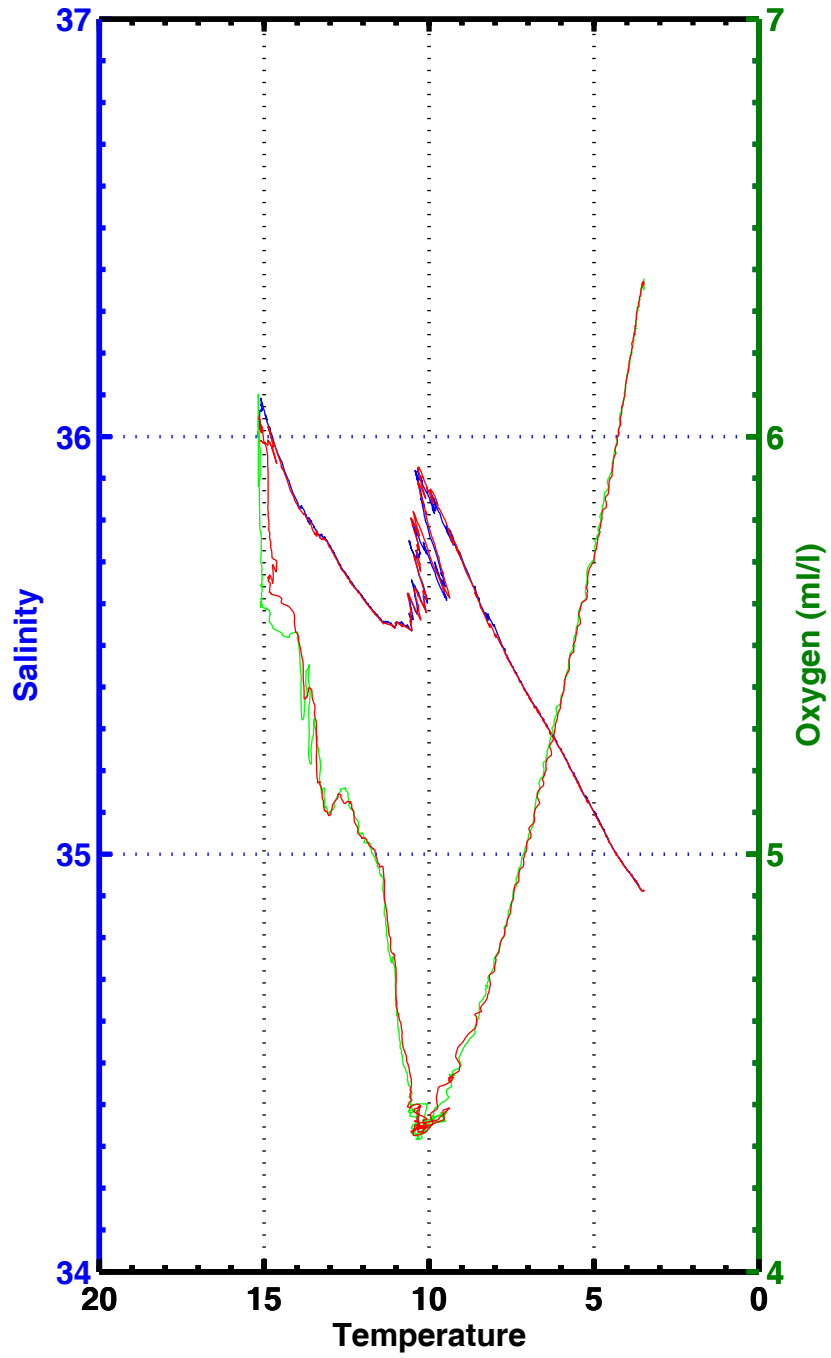

T-S , T-02 , station 2068