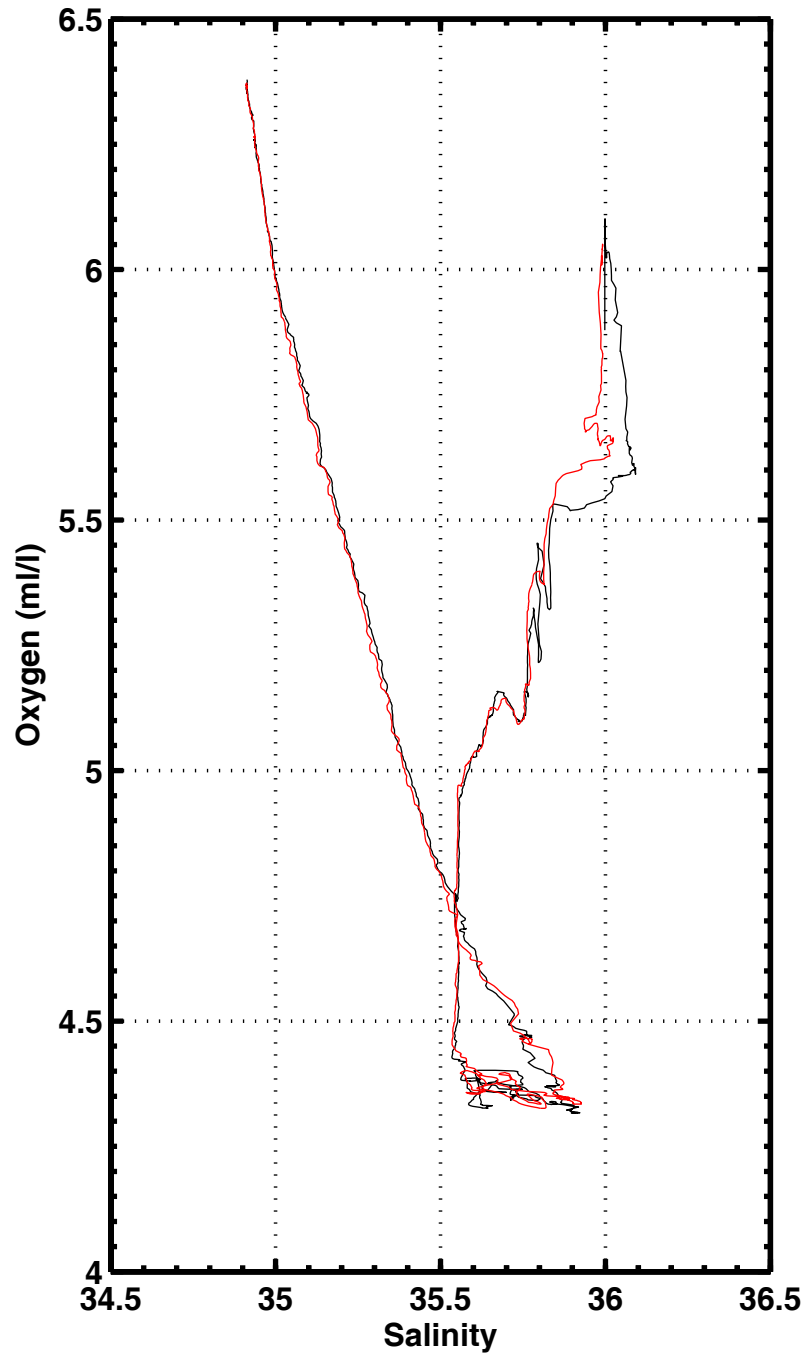

S-O2 , station 2068