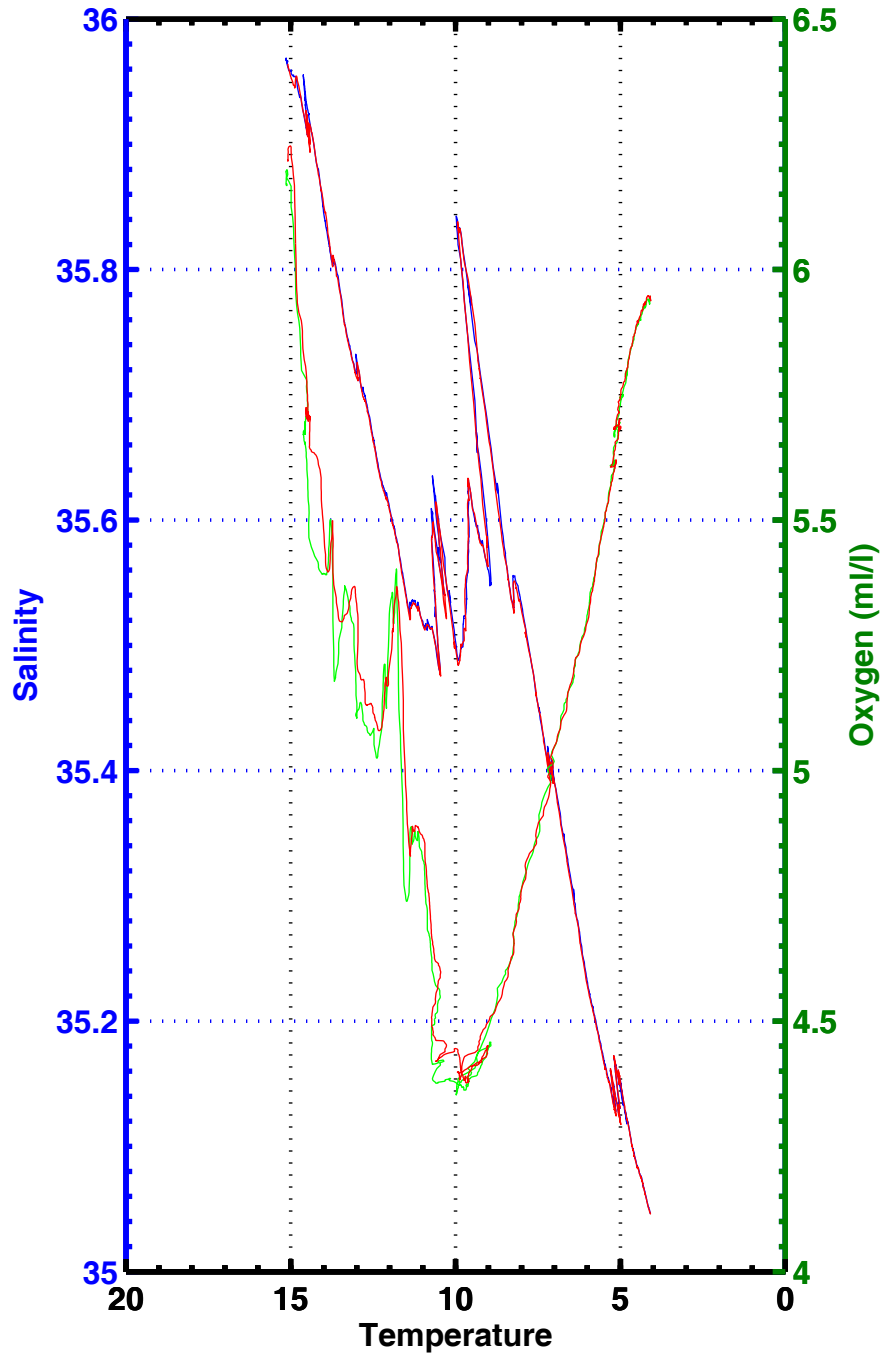

T-S , T-02 , station 2073