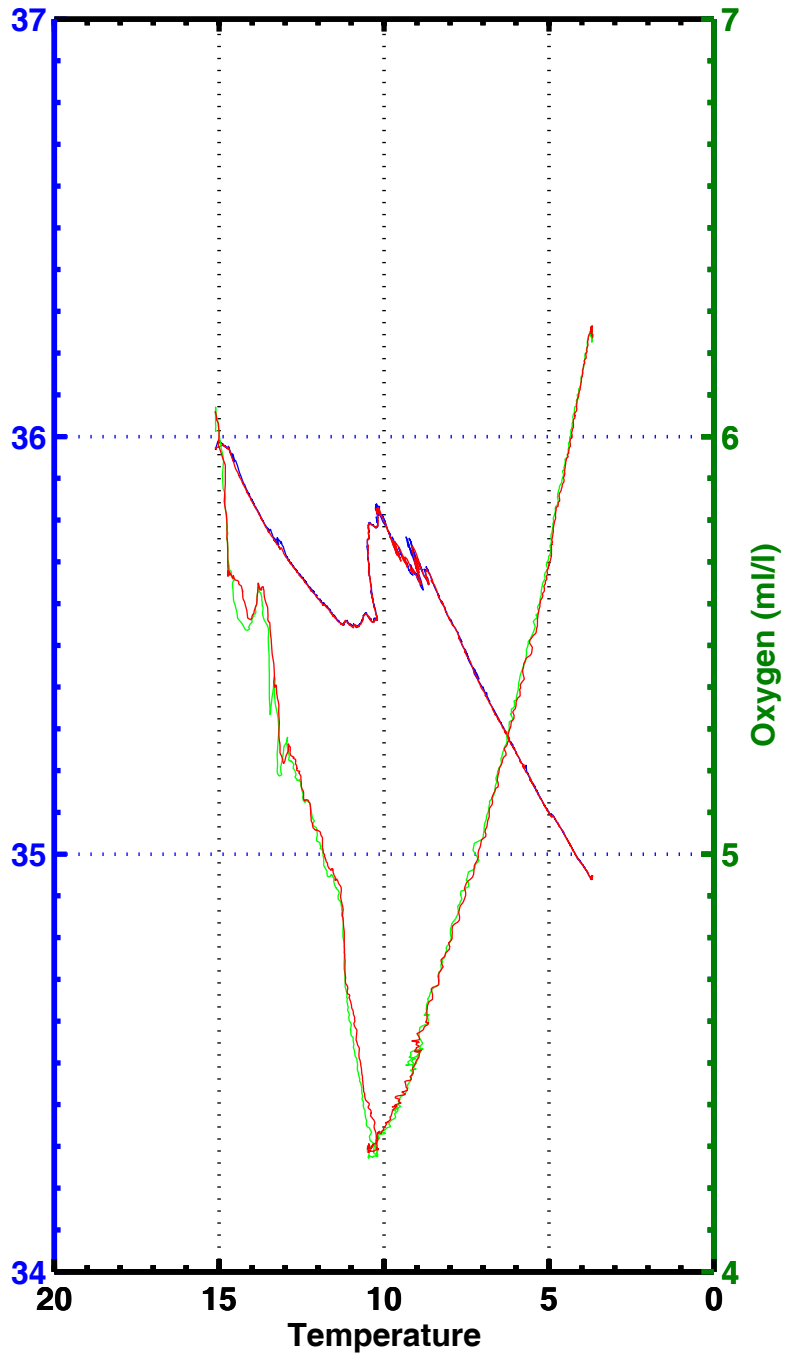

T-S, T-02 , station 2069