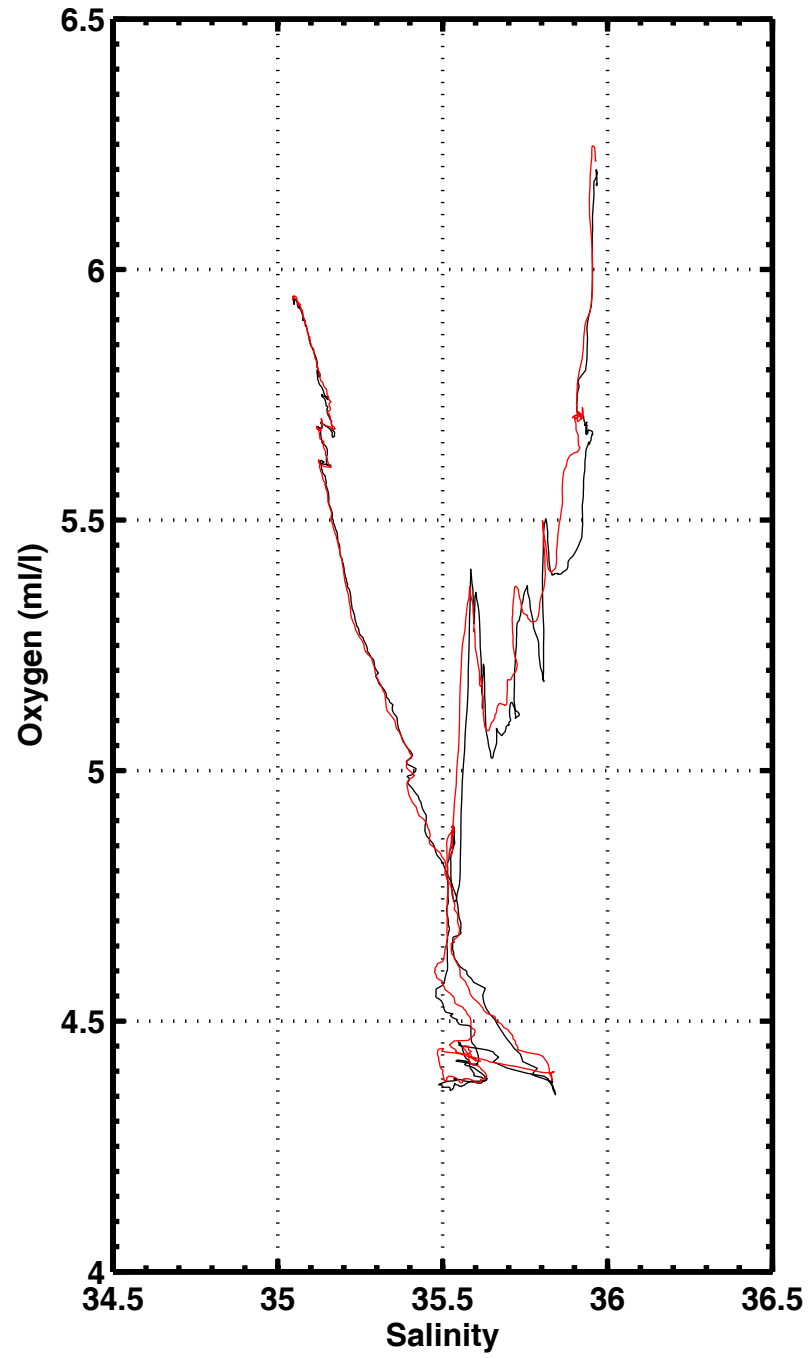

S-O2 , station 2073