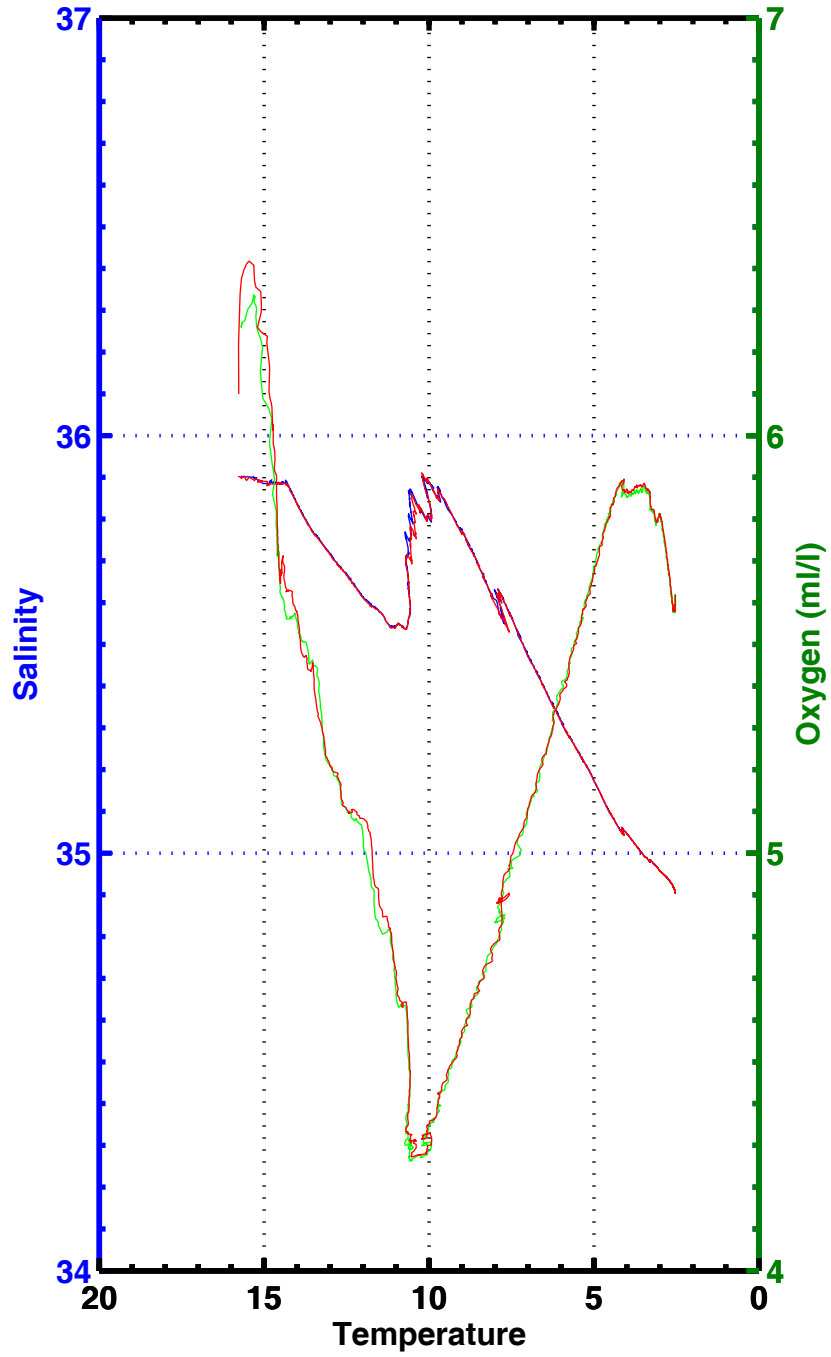

T-S, T-02, station 2071