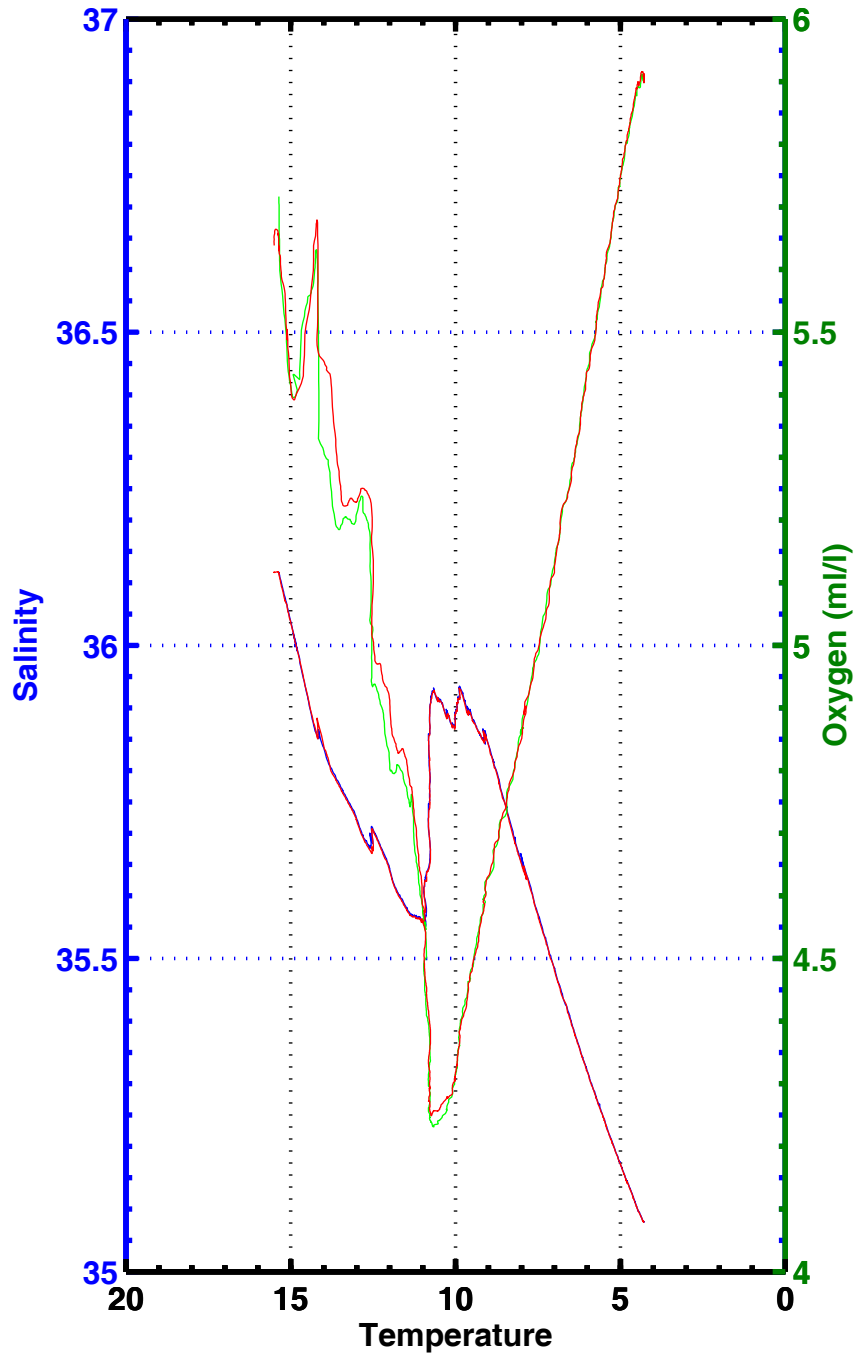

T-S , T-02 , station 1056