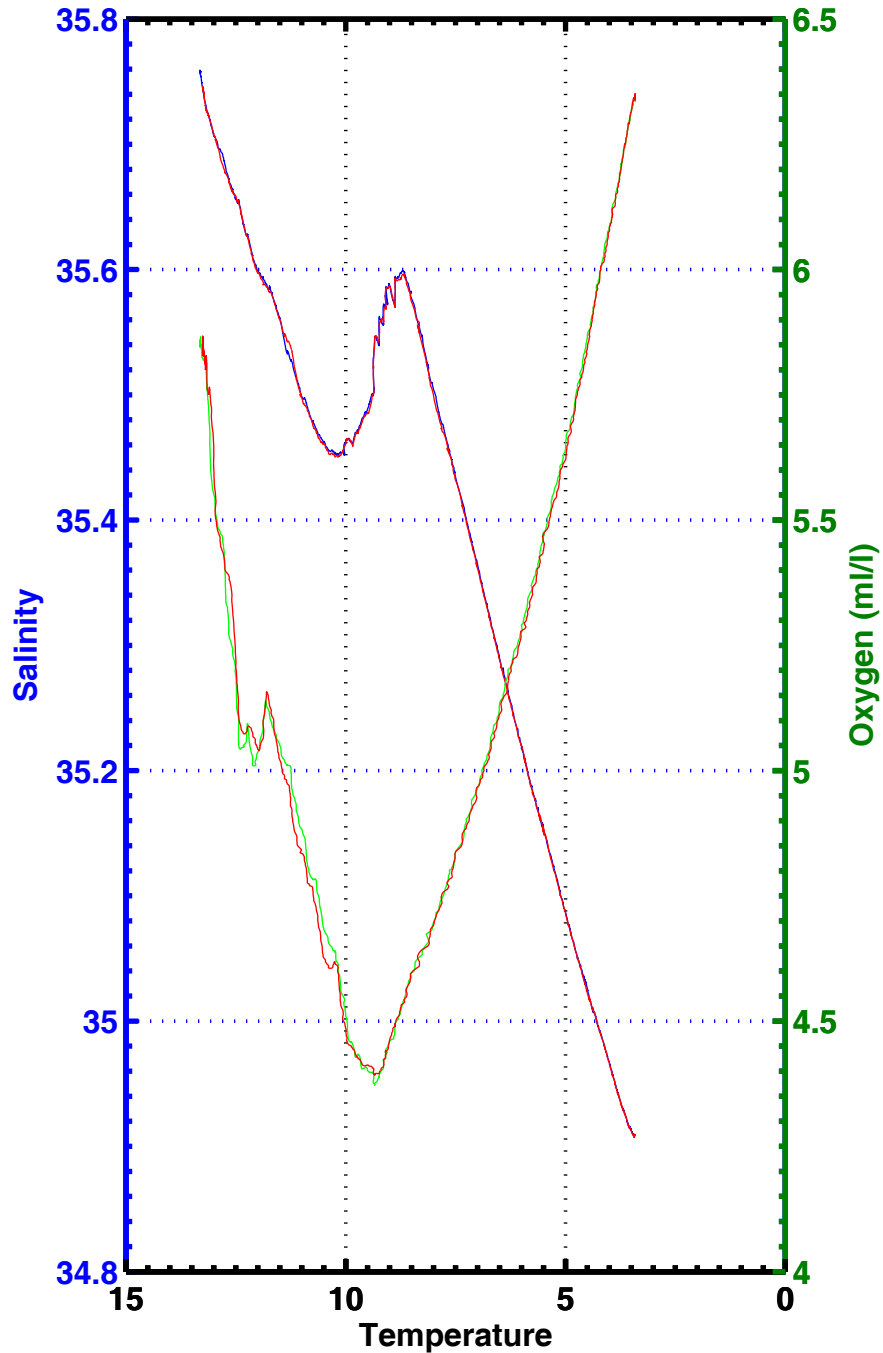

T-S , T-02 , station 1065