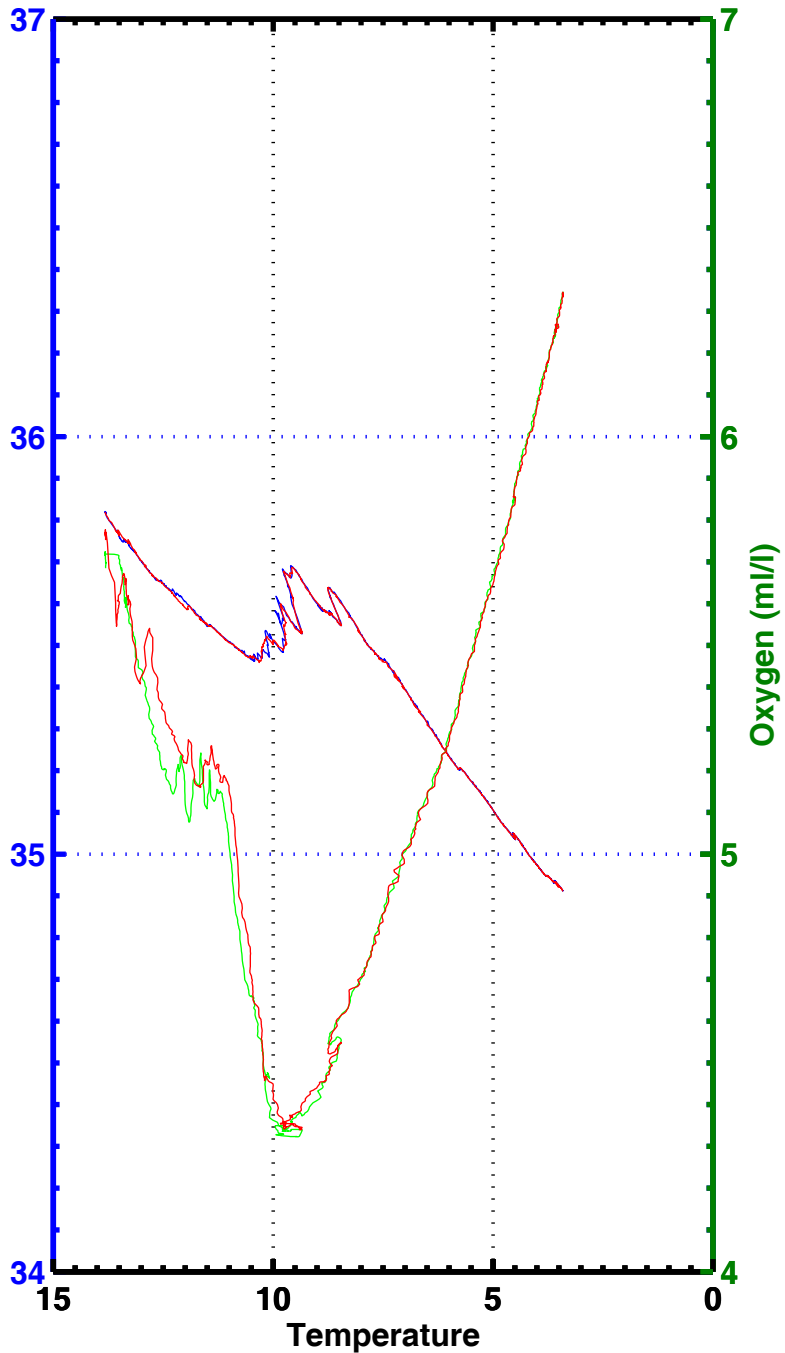

T-S , T-02 , station 1069