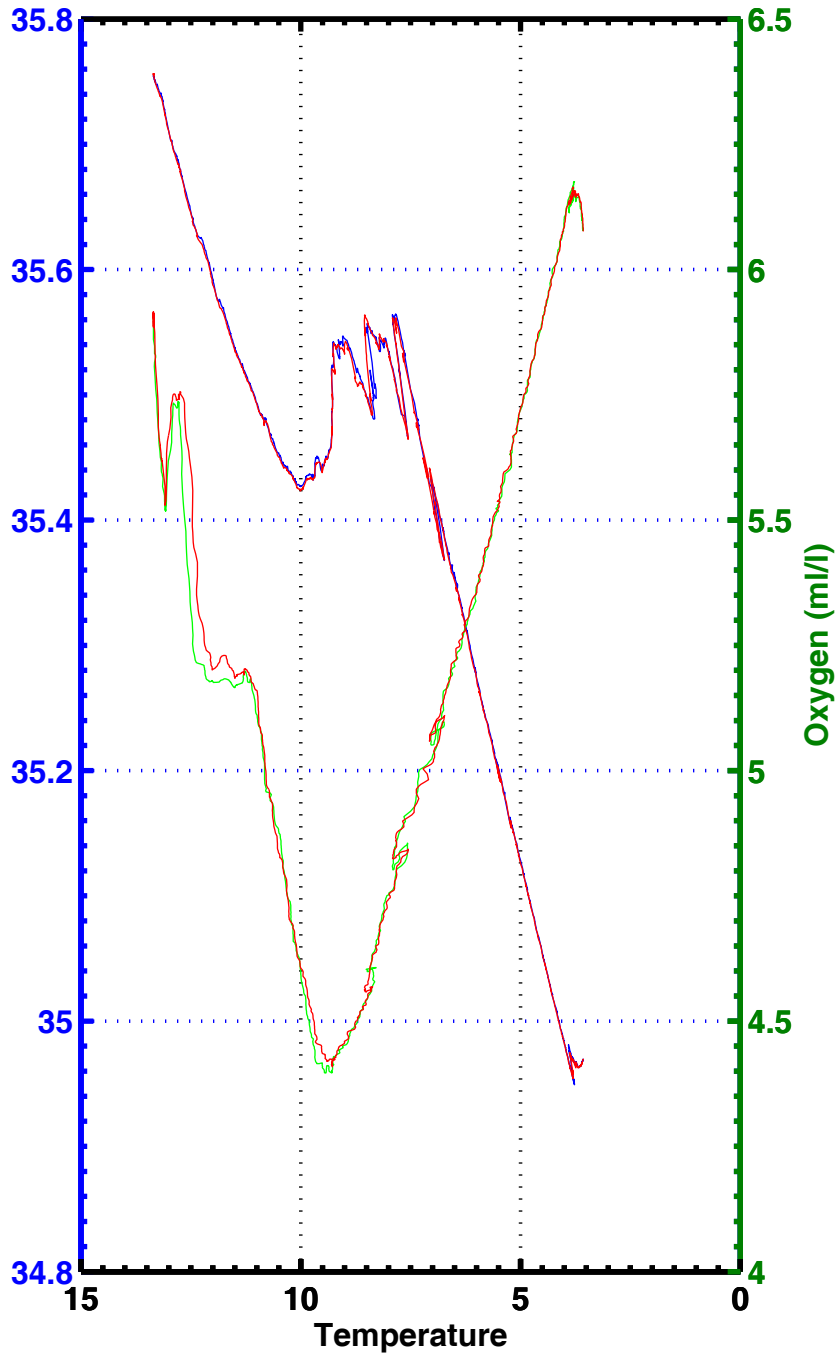

T-S , T-02 , station 1062