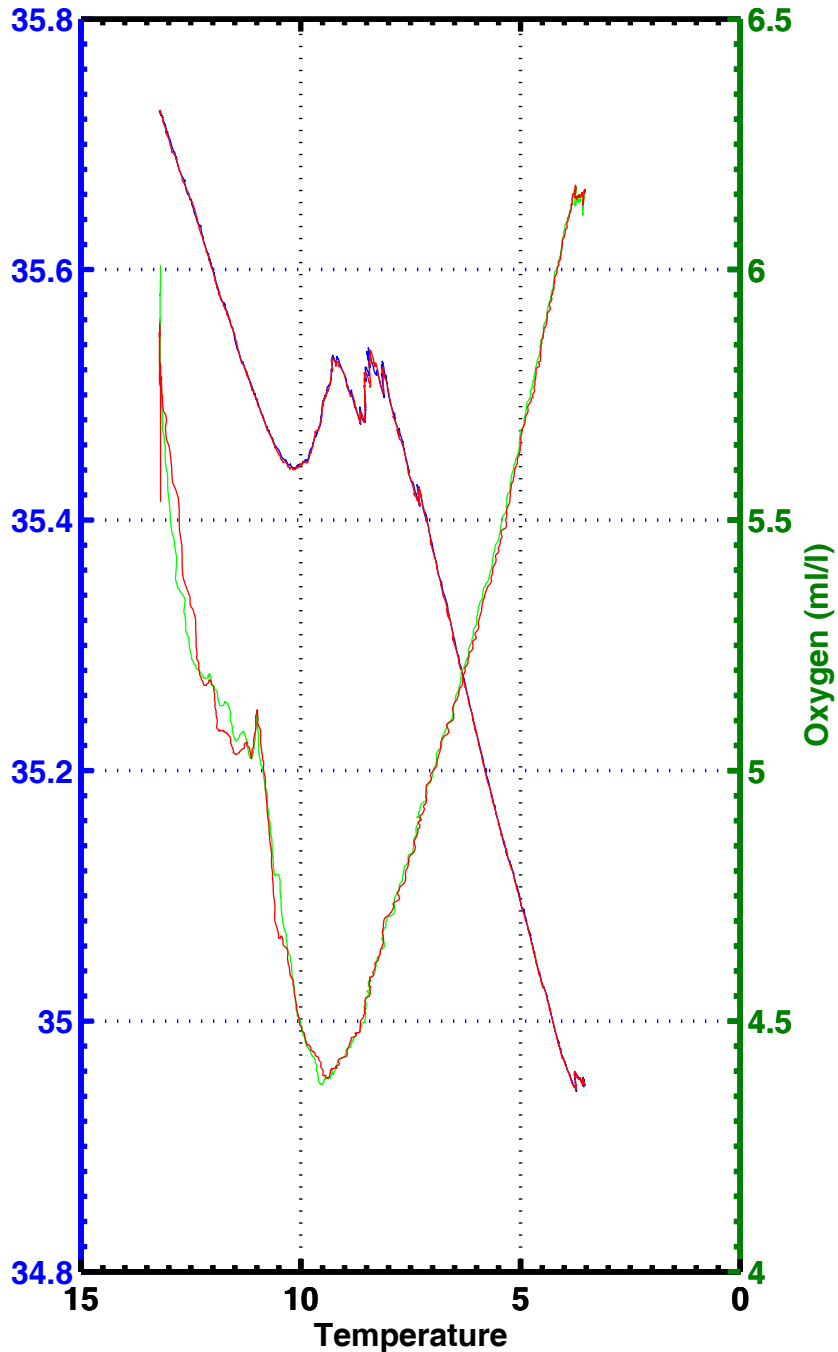

T-S , T-02 , station 1068