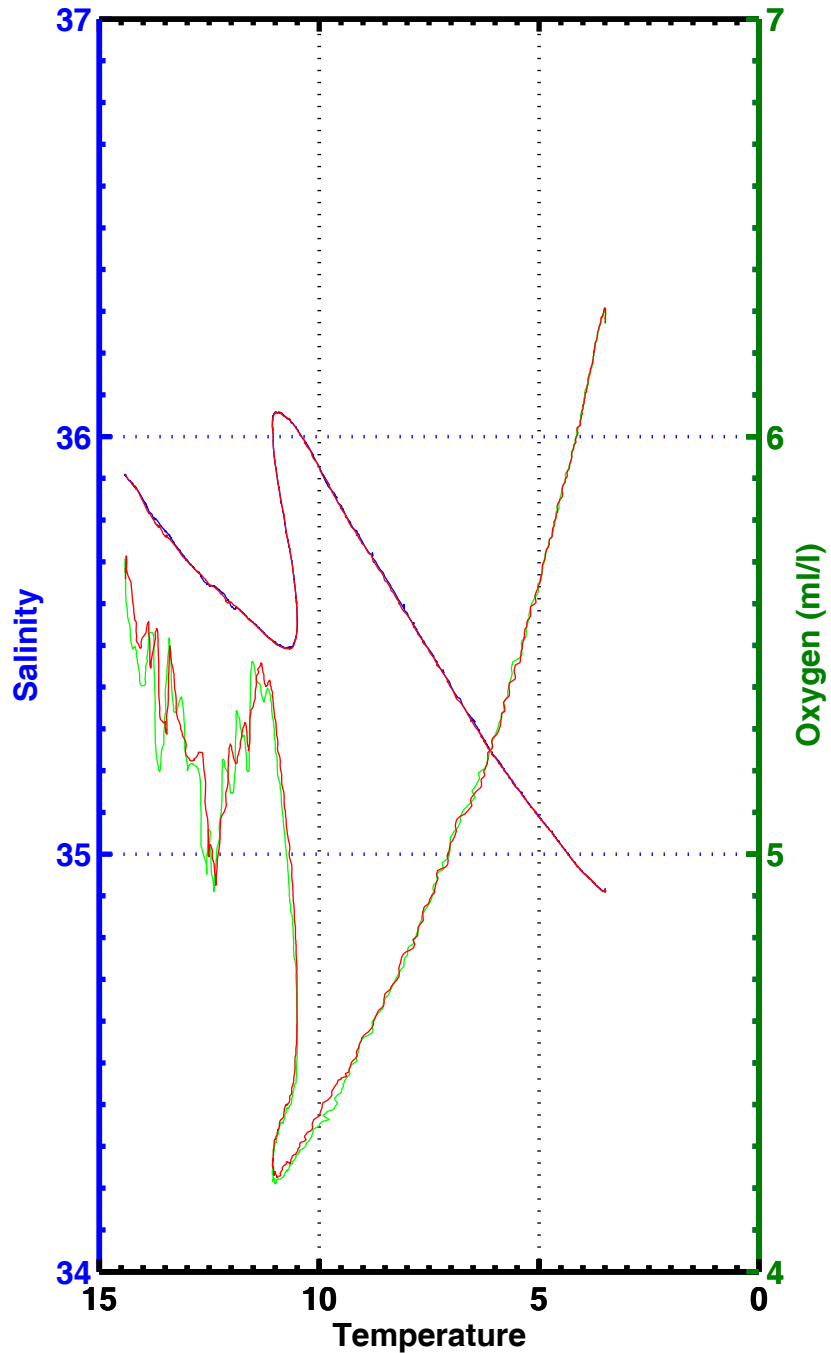

T-S , T-02 , station 1070