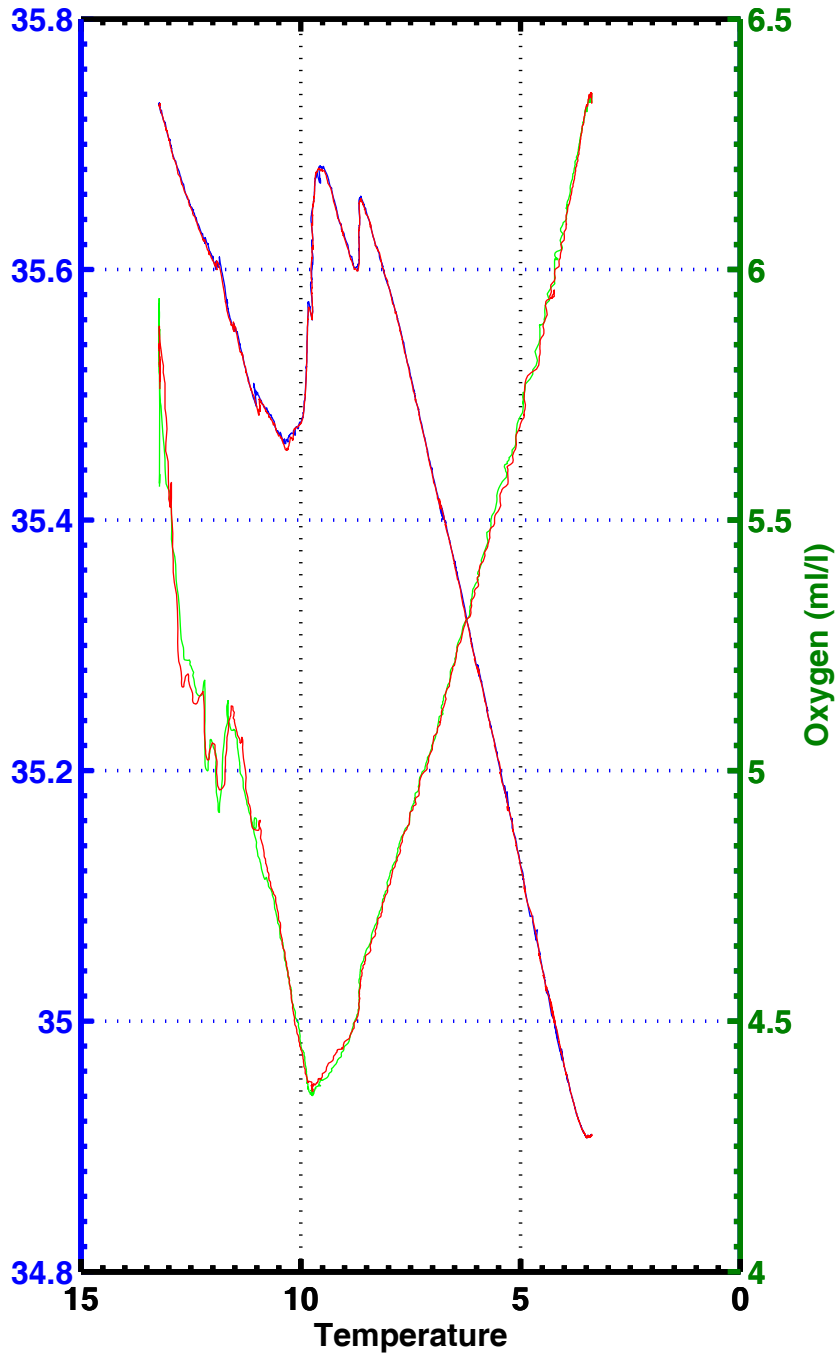

T-S , T-02 , station 1064